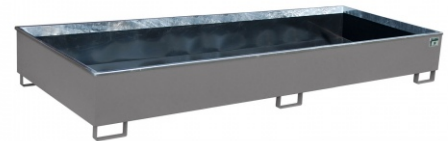

Bauregalwanne mit PE-Einsatz RW 3300-3 PE, lackiert, Mausgrau

RW 3300-3 PE

Art. Nr.: 4518-80-0000-5

1.915,45 €
~~UVP 2.503,69 €~~

(inkl. MwSt., zzgl. Versandkosten)

LIEFERZEIT: 26 -30 WERKTAGE

SOFORT LIEFERBAR

Gewicht: 205 kg

| | | |
|----------------------------------|-------------------------------|-----------------------------|
| Farbe: Mausgrau | Kategorie: Regalwannen | Stapelbar: Nein |
| Hersteller: Bauer Südlohn | Auffangvolumen: 1000l | Eigengewicht: 205 kg |
| Beschichtung: Lackiert | RAL-Farbe: RAL 7005 | Breite: 3265mm |
| Höhe: 385mm | | |

Mit Hilfe von Regalwannen können auch bestehende Regalsysteme wirtschaftlich und schnell gesetzeskonform umgerüstet werden

- Konstruktion aus 3 mm Stahlblech
- PE-Kunststoffeinsatz
- Verzinkter Klemmrahmen
- Regalwannen mit verzinktem Gitterrost (Tragfähigkeit 1000 kg/m²)
- 100 mm Unterfahrhöhe
- Mit Übereinstimmungserklärung (ÜHP) gem. StawaR
- Zugelassen für entzündbare Flüssigkeiten der GHS-Kategorien 1-3
- Zugelassen für gewässergefährdende Flüssigkeiten der GHS-Kategorien 1-4
- Zugelassen für ätzende Flüssigkeiten der GHS-Kategorie 1