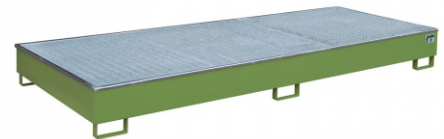

## Bauregalwanne mit PE-Einsatz RW-GR 3300-2 PE, lackiert, Resedagrün

RW-GR 3300-2 PE

Art. Nr.: 4518-77-0000-4

**2.145,20 €**  
UVP ~~2.790,15 €~~

(inkl. MwSt., zzgl. Versandkosten)

**LIEFERZEIT:** 26 -30 WERKTAGE

✔ SOFORT LIEFERBAR

**Gewicht:** 282 kg

<b>Farbe:</b> Resedagrün	<b>Auffangvolumen:</b> 540l	<b>Kategorie:</b> Regalwannen
<b>Stapelbar:</b> Nein	<b>Hersteller:</b> Bauer Südlohn	<b>Beschichtung:</b> Lackiert
<b>RAL-Farbe:</b> RAL 6011	<b>Eigengewicht:</b> 289 kg	<b>Breite:</b> 3265mm
<b>Tragkraft (kg/m²):</b> 1000kg	<b>Höhe:</b> 270mm	

## Mit Hilfe von Regalwannen können auch bestehende Regalsysteme wirtschaftlich und schnell gesetzeskonform umgerüstet werden

- Konstruktion aus 3 mm Stahlblech
- PE-Kunststoffeinsatz
- Verzinkter Klemmrahmen
- Regalwannen mit verzinktem Gitterrost (Tragfähigkeit 1000 kg/m<sup>2</sup>)
- 100 mm Unterfahrhöhe
- Mit Übereinstimmungserklärung (ÜHP) gem. StawaR
- Zugelassen für entzündbare Flüssigkeiten der GHS-Kategorien 1-3
- Zugelassen für gewässergefährdende Flüssigkeiten der GHS-Kategorien 1-4
- Zugelassen für ätzende Flüssigkeiten der GHS-Kategorie 1