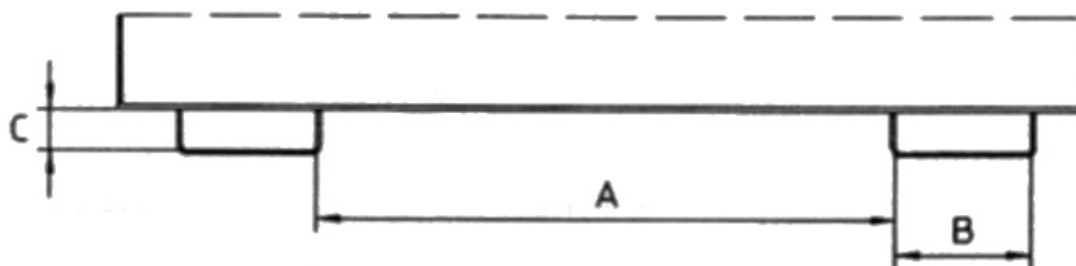

RAL Gelborange	4462-01-000-1	4462-02-000-1	4462-03-000-1	4462-04-000-1
RAL Feuerrot	4462-01-000-2	4462-02-000-2	4462-03-000-2	4462-04-000-2
RAL 5012 Lichtblau	4462-01-000-3	4462-02-000-3	4462-03-000-3	4462-04-000-3
RAL 6011 Resedagrün	4462-01-000-4	4462-02-000-4	4462-03-000-4	4462-04-000-4
RAL 7005 Mausgrau	4462-01-000-5	4462-02-000-5	4462-03-000-5	4462-04-000-5
Feuerverzinkt	4462-01-000-7	4462-02-000-7	4462-03-000-7	4462-04-000-7

Einfahrtaschen-Innenmaße (mm)

	A	B	C
AK 50-150	600	200	91