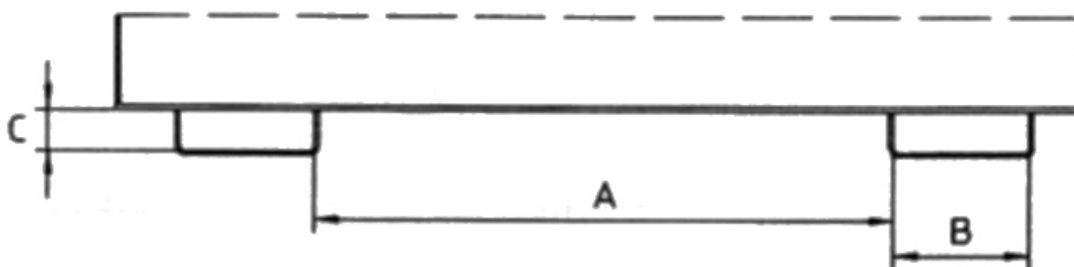

Abm. (LxBxH, mm)	1460 x 1010 x 890	1460 x 1070 x 890
Tragfähigkeit (kg)	750	1000
RAL 2000 Gelborange	4498-70-000-1	4498-71-000-1
RAL 3000 Feuerrot	4498-70-000-2	4498-71-000-2
RAL 5012 Lichtblau	4498-70-000-3	4498-71-000-3
RAL 6011 Resedagrün	4498-70-000-4	4498-71-000-4
RAL 7005 Mausgrau	4498-70-000-5	4498-71-000-5
Feuerverzinkt	4498-70-000-7	4498-71-000-7

Einfahrtaschen-Innenmaße (mm)

	A	B	C
AK 50-150	600	200	91