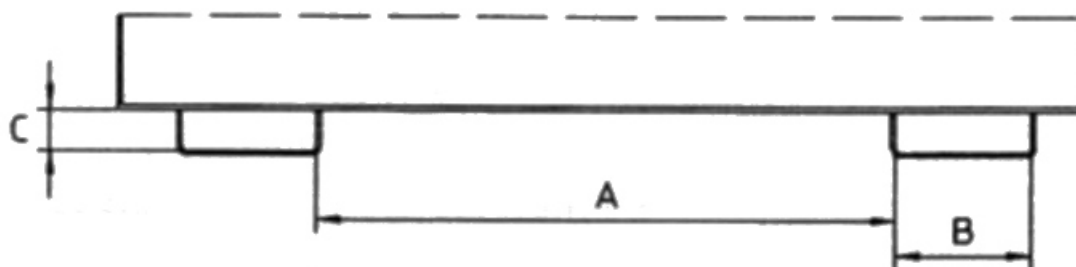

Abm. (LxBxH, mm)	1460 x 1010 x 890	1460 x 1070 x 890
Tragfähigkeit (kg)	750	1000
RAL 2000 Gelborange	4498-70-000-1	4498-71-000-1
RAL 3000 Feuerrot	4498-70-000-2	4498-71-000-2
RAL 5012 Lichtblau	4498-70-000-3	4498-71-000-3
RAL 6011 Resedagrün	4498-70-000-4	4498-71-000-4
RAL 7005 Mausgrau	4498-70-000-5	4498-71-000-5
Feuerverzinkt	4498-70-000-7	4498-71-000-7

Einfahrtaschen-Innenmaße (mm)

	A	B	C
AK 50-150	600	200	91