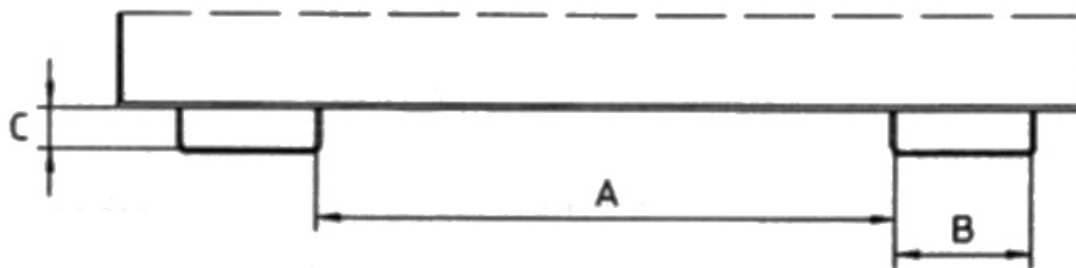

Gewicht: 200 kg

Stapelbar: Nein	Kategorie: Behälter	Eigengewicht: 200 kg
Farbe: Feuerrot	Beschichtung: Lackiert	Aufnahme-Innenhöhe: 80mm
Aufnahme-Innenbreite: 200mm	Hersteller: Bauer Südlohn	RAL-Farbe: RAL 3000
Schüttkantenhöhe: 960mm	Aufnahme-Innenabstand: 600mm	Tragkraft: 1500 kg
Höhe: 1095mm	Breite: 1070mm	Länge: 1720mm

Volumen: 1,2 m³

Der Kompakte mit Abrollmechanismus

Eigenschaften

- Günstiger Lastschwerpunkt
- Kippen in jeder Höhe per Seilzug vom Staplersitz
- Wannensblech mit umlaufendem Randprofil
- Stabiler Grundrahmen mit Einfahrtaschen
- Sicherung gegen unbeabsichtigtes Abrutschen und Abkippen
- Rollen nachrüstbar

Typ	EXPO 150	EXPO 300	EXPO 600	EXPO 900	EXPO 1200	EXPO 1700	EXPO 2100
Inhalt (ca., m ³)	0,15	0,30	0,60	0,90	1,20	1,70	2,10
Abmessungen (LxBxH, mm)	960 x 640 x 540	1260 x 770 x 835	1260 x 1070 x 835	1260 x 1570 x 835	1720 x 1070 x 1095	1720 x 1570 x 1095	1720 x 1870 x 1095
Tragfähigkeit (kg)	750	750	1000	1000	1500	1500	1500
RAL 2000 Gelborange	4498-07-000-1	4498-01-000-1	4498-02-000-1	4498-03-000-1	4498-04-000-1	4498-05-000-1	4498-06-000-1
RAL 3000 Feuerrot	4498-07-000-2	4498-01-000-2	4498-02-000-2	4498-03-000-2	4498-04-000-2	4498-05-000-2	4498-06-000-2
RAL 5012 Lichtblau	4498-07-000-3	4498-01-000-3	4498-02-000-3	4498-03-000-3	4498-04-000-3	4498-05-000-3	4498-06-000-3
RAL 6011 Resedagrün	4498-07-000-4	4498-01-000-4	4498-02-000-4	4498-03-000-4	4498-04-000-4	4498-05-000-4	4498-06-000-4
RAL 7005 Mausgrau	4498-07-000-5	4498-01-000-5	4498-02-000-5	4498-03-000-5	4498-04-000-5	4498-05-000-5	4498-06-000-5
Feuerverzinkt	4498-07-000-7	4498-01-000-7	4498-02-000-7	4498-03-000-7	4498-04-000-7	4498-05-000-7	4498-06-000-7

Einfahrtaschen-Innenmaße (mm)

	A	B	C
EXPO 150	170	200	80
EXPO 300	300	200	80
EXPO 600-1200	600	200	80