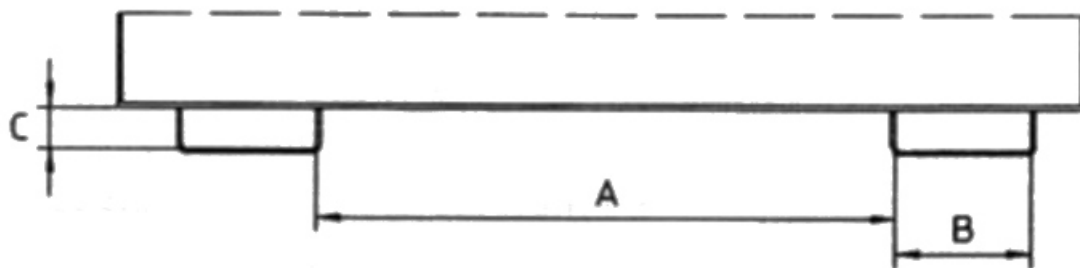

Gewicht: 112 kg

Eigengewicht: 112 kg	Schüttkantenhöhe: 740mm	Stapelbar: Nein
RAL-Farbe: RAL 2000	Kategorie: Behälter	Farbe: Gelborange
Hersteller: Bauer Südlohn	Aufnahme-Innenbreite: 200mm	Beschichtung: Lackiert
Aufnahme-Innenabstand: 300mm	Aufnahme-Innenhöhe: 80mm	Tragkraft: 750 kg
Volumen: 0,3 m ³	Höhe: 835mm	Breite: 770mm
Länge: 1260mm		

Typ	EXPO 150	EXPO 300	EXPO 600	EXPO 900	EXPO 1200	EXPO 1700	EXPO 2100
Inhalt (ca., m ³)	0,15	0,30	0,60	0,90	1,20	1,70	2,10
Abmessungen (LxBxH, mm)	960 x 640 x 540	1260 x 770 x 835	1260 x 1070 x 835	1260 x 1570 x 835	1720 x 1070 x 1095	1720 x 1570 x 1095	1720 x 1870 x 1095
Tragfähigkeit (kg)	750	750	1000	1000	1500	1500	1500
RAL 2000 Gelborange	4498-07-000-1	4498-01-000-1	4498-02-000-1	4498-03-000-1	4498-04-000-1	4498-05-000-1	4498-06-000-1
RAL 3000 Feuerrot	4498-07-000-2	4498-01-000-2	4498-02-000-2	4498-03-000-2	4498-04-000-2	4498-05-000-2	4498-06-000-2
RAL 5012 Lichtblau	4498-07-000-3	4498-01-000-3	4498-02-000-3	4498-03-000-3	4498-04-000-3	4498-05-000-3	4498-06-000-3
RAL 6011 Resedagrün	4498-07-000-4	4498-01-000-4	4498-02-000-4	4498-03-000-4	4498-04-000-4	4498-05-000-4	4498-06-000-4
RAL 7005 Mausgrau	4498-07-000-5	4498-01-000-5	4498-02-000-5	4498-03-000-5	4498-04-000-5	4498-05-000-5	4498-06-000-5
Feuerverzinkt	4498-07-000-7	4498-01-000-7	4498-02-000-7	4498-03-000-7	4498-04-000-7	4498-05-000-7	4498-06-000-7

Einfahrtaschen-Innenmaße (mm)

	A	B	C
EXPO 150	170	200	80
EXPO 300	300	200	80
EXPO 600-1200	600	200	80