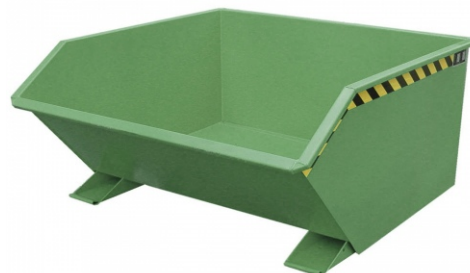

Bauer Kippbehälter GU 750, lackiert, Resedagrün

GU 750

Art. Nr.: 4409-03-0000-4

1.111,70 €

~~UVP 1.539,00 €~~

(inkl. MwSt., zzgl. Versandkosten)

LIEFERZEIT: 10 -12 WERKTAGE

SOFORT LIEFERBAR

Gewicht: 139 kg

Kategorie: Behälter	Aufnahme-Innenbreite: 200mm	Eigengewicht: 139 kg
Hersteller: Bauer Südlohn	Schüttkantenhöhe: 495mm	RAL-Farbe: RAL 6011
Aufnahme-Innenhöhe: 60mm	Aufnahme-Innenabstand: 495mm	Farbe: Resedagrün
Beschichtung: Lackiert	Stapelbar: Nein	Tragkraft: 1000 kg
Länge: 1440mm	Breite: 1280mm	Volumen: 0,75 m ³
Höhe: 680mm		

Das Original mit geringer Bauhöhe

- Günstiger Kippwinkel
- Kippen in jeder Höhe per Seilzug vom Staplersitz
- Wannenblech mit umlaufendem Randprofil
- Stabiler Grundrahmen mit Einfahrtaschen
- Sicherung gegen unbeabsichtigtes Abrutschen und Abkippen
- Rollen nachrüstbar

Typ	GU 300	GU 500	GU 750	GU 1000	GU 1500	GU 2000
Inhalt (ca., m ³)	0,30	0,50	0,75	1,00	1,50	2,00
Abmessungen (LxBxH, mm)	1440 x 680 x 580	1440 x 780 x 680	1440 x 1280 x 680	1640 x 1280 x 780	1640 x 1280 x 1090	1640 x 6280 x 1090