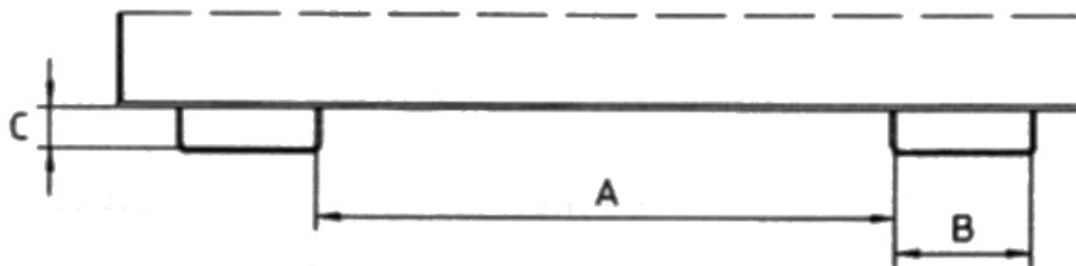

Abm. mm. (LxBxH)	1385 x 680 x 450	1385 x 780 x 450	1385 x 1280 x 450	1385 x 1680 x 450
Tragfähigkeit (kg)	750	1000	1000	1000
RAL 2000 Gelborange	4409-34-000-1	4409-35-000-1	4409-36-000-1	4409-37-000-1
RAL 3000 Feuerrot	4409-34-000-2	4409-35-000-2	4409-36-000-2	4409-37-000-2
RAL 5012 Lichtblau	4409-34-000-3	4409-35-000-3	4409-36-000-3	4409-37-000-3
RAL 6011 Resedagrün	4409-34-000-4	4409-35-000-4	4409-36-000-4	4409-37-000-4
RAL 7005 Mausgrau	4409-34-000-5	4409-35-000-5	4409-36-000-5	4409-37-000-5
Feuerverzinkt	4409-34-000-7	4409-35-000-7	4409-36-000-7	4409-37-000-7

Einfahrtaschen-Innenmaße (mm)

	A	B	C
MGU 230	10	200	60
MGU 270	150	200	60
MGU 460-610	495	200	60