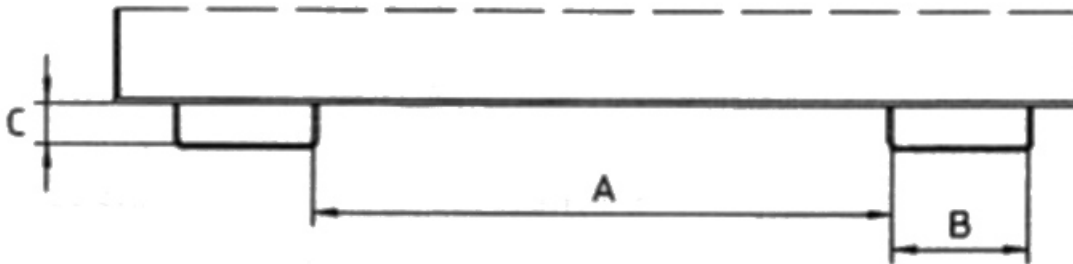

Abm. mm. (LxBxH)	1385 x 680 x 450	1385 x 780 x 450	1385 x 1280 x 450	1385 x 1680 x 450
Tragfähigkeit (kg)	750	1000	1000	1000
RAL 2000 Gelborange	4409-34-000-1	4409-35-000-1	4409-36-000-1	4409-37-000-1
RAL 3000 Feuerrot	4409-34-000-2	4409-35-000-2	4409-36-000-2	4409-37-000-2
RAL 5012 Lichtblau	4409-34-000-3	4409-35-000-3	4409-36-000-3	4409-37-000-3
RAL 6011 Resedagrün	4409-34-000-4	4409-35-000-4	4409-36-000-4	4409-37-000-4
RAL 7005 Mausgrau	4409-34-000-5	4409-35-000-5	4409-36-000-5	4409-37-000-5
Feuerverzinkt	4409-34-000-7	4409-35-000-7	4409-36-000-7	4409-37-000-7

Einfahrtaschen-Innenmaße (mm)

	A	B	C
MGU 230	10	200	60
MGU 270	150	200	60
MGU 460-610	495	200	60