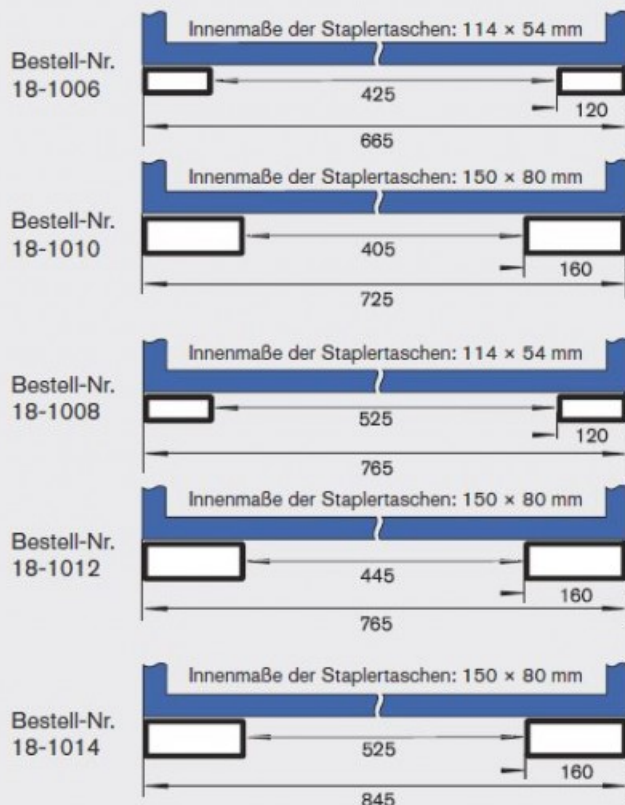

Hinweis

Feststeller bei Lenkrollen im Lieferumfang, nicht möglich bei 250-Liter-Version Typ B

ROTAURO[®]
TRANSPORTGERÄTE

10

10
Jahre
Qualitätsgarantie

Große bruch sichere Achsräder

mit verschraubter Stahlblechfelge
 Rad-ø 250 mm, Radbreite 60 mm
 für Achse 25 mm ø.

Geschmiedete Fallsicherung

verhindert ein unbeabsichtigtes
 Kippen des Blechkastens.

Einfahrtaschen in zwei Maßen

Innenmaß 114 x 54 mm
 oder 150 x 80 mm

Total-Feststeller für Lenkrolle
 (für sicheren Stand) serienmäßig!
 Aus Platzgründen nicht möglich bei
 250-Liter-Version Typ B

Sicherungskette

verhindert ein Herabrutschen des
 Wagens bei versehentlicher Neigung
 der Staplermasten.
 Länge über alles: ca. 1000 mm

Einfahrtaschen-Maße der verschiedenen Ausführungen:

Kastinhalt (l)	250	250	250	250	400	400	400	400	600	600
Ausführung	Normal	Normal	Wasserdicht	Wasserdicht	Normal	Normal	Wasserdicht	Wasserdicht	Normal	Wasserdicht
Einfahrtaschen	Typ A	Typ B	Typ A	Typ B	Typ A	Typ B	Typ A	Typ B	Typ B	Typ B
Außenmaße										
Länge x Breite (mm)	1140 x 815	1140 x 815	1140 x 815	1140 x 815	1330 x 925	1330 x 925	1330 x 925	1330 x 925	1540 x 1000	1540 x 1000
Höhe (mm)	933	933	933	933	942	942	942	942	1090	1090
Höhe Schütte (mm)	855	855	855	855	842	842	842	842	970	970
Innenmaße										
Länge oben / unten (mm)	520 / 545	520 / 545	520 / 545	520 / 545	607 / 712	607 / 712	607 / 712	607 / 712	700 / 775	700 / 775
Breite x Höhe (mm)	570 x 595	570 x 595	570 x 595	570 x 595	670 x 603	670 x 603	670 x 603	670 x 603	750 x 750	750 x 750

Artikel-Nr.	18-1006	18-1010	18-1007	18-1011	18-1008	18-1012	18-1009	18-1013	18-1014	18-1015
-------------	---------	---------	---------	---------	---------	---------	---------	---------	---------	---------