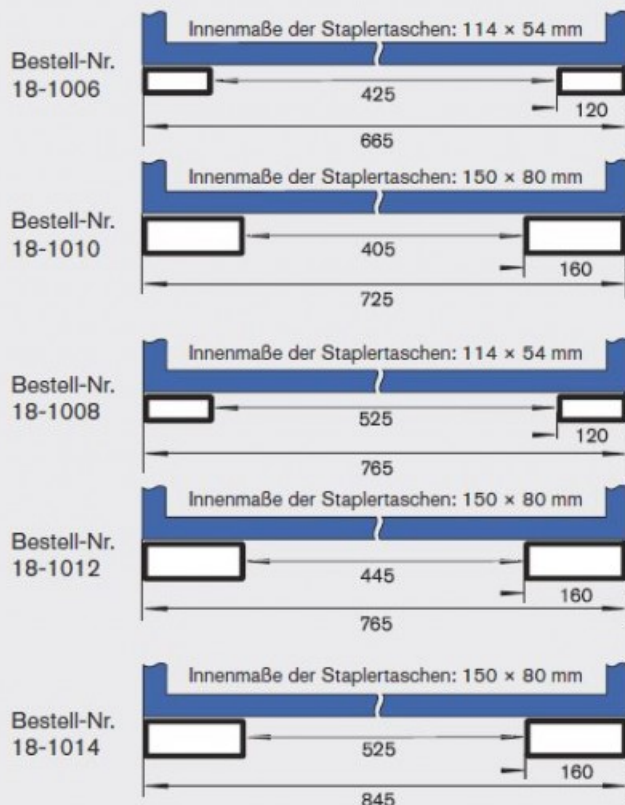

### Große bruch sichere Achsräder

mit verschraubter Stahlblechfelge  
 Rad-ø 250 mm, Radbreite 60 mm  
 für Achse 25 mm ø.

### Einfahrtaschen in zwei Maßen

Innenmaß 114 x 54 mm  
 oder 150 x 80 mm

Total-Feststeller für Lenkrolle  
 (für sicheren Stand) serienmäßig!  
 Aus Platzgründen nicht möglich bei  
 250-Liter-Version Typ B

### Sicherungskette

verhindert ein Herabrutschen des  
 Wagens bei versehentlicher Neigung  
 der Staplermasten.  
 Länge über alles: ca. 1000 mm

### Einfahrtaschen-Maße der verschiedenen Ausführungen:

Kastinhalt (l)	250	250	250	250	400	400	400	400	600	600
Ausführung	Normal	Normal	Wasserdicht	Wasserdicht	Normal	Normal	Wasserdicht	Wasserdicht	Normal	Wasserdicht
Einfahrtaschen	Typ A	Typ B	Typ A	Typ B	Typ A	Typ B	Typ A	Typ B	Typ B	Typ B
Außenmaße										
Länge x Breite (mm)	1140 x 815	1140 x 815	1140 x 815	1140 x 815	1330 x 925	1330 x 925	1330 x 925	1330 x 925	1540 x 1000	1540 x 1000
Höhe (mm)	933	933	933	933	942	942	942	942	1090	1090
Höhe Schütte (mm)	855	855	855	855	842	842	842	842	970	970
Innenmaße										
Länge oben / unten (mm)	520 / 545	520 / 545	520 / 545	520 / 545	607 / 712	607 / 712	607 / 712	607 / 712	700 / 775	700 / 775
Breite x Höhe (mm)	570 x 595	570 x 595	570 x 595	570 x 595	670 x 603	670 x 603	670 x 603	670 x 603	750 x 750	750 x 750