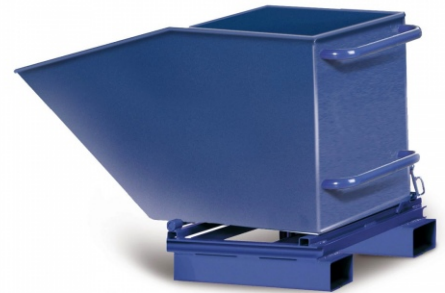

Protaurus stationärer Muldenkipper 1330x765mm 400l Typ A Wasserdicht

Art. Nr.: BP18-1103

823,80 €
~~UVP 913,92 €~~

(inkl. MwSt., zzgl. Versandkosten)

LIEFERZEIT: 17 -20 WERKTAGE

✔ **SOFORT LIEFERBAR**

Hersteller: Protaurus

Kategorie: Muldenkipper

Volumen: 400 l

- Langlebige Stahlschweißkonstruktion
- mit kippbarem Kasten
- aus Stahlblech
- auch in wasserdichter Ausführung lieferbar.
- Bei dem 600-l-Wagen ist der obere Rand durch Rundrohr verstärkt
- Der tragende Fahrrahmen besteht aus U-Stahl, die Einfahrtaschen sind aus geschlossenen Stahlbau-Hohlprofilen
- Lackierung: Umweltfreundliche Pulverbeschichtung, standardmäßig in Enzianblau, RAL 5010
- **9 weitere RAL-Farben ohne Mehrpreis!**

Hinweis

Stationäre Ausführung, Lieferung ohne Achsräder!

Große bruch sichere Achsräder

mit verschraubter Stahlblechfelge
 Rad-ø 250 mm, Radbreite 60 mm
 für Achse 25 mm ø.

Geschmiedete Fallsicherung

verhindert ein unbeabsichtigtes
 Kippen des Blechkastens.

Einfahrtaschen in zwei Maßen

Innenmaß 114 x 54 mm
 oder 150 x 80 mm

Total-Feststeller für Lenkrolle
 (für sicheren Stand) serienmäßig!
 Aus Platzgründen nicht möglich bei
 250-Liter-Version Typ B

Sicherungskette