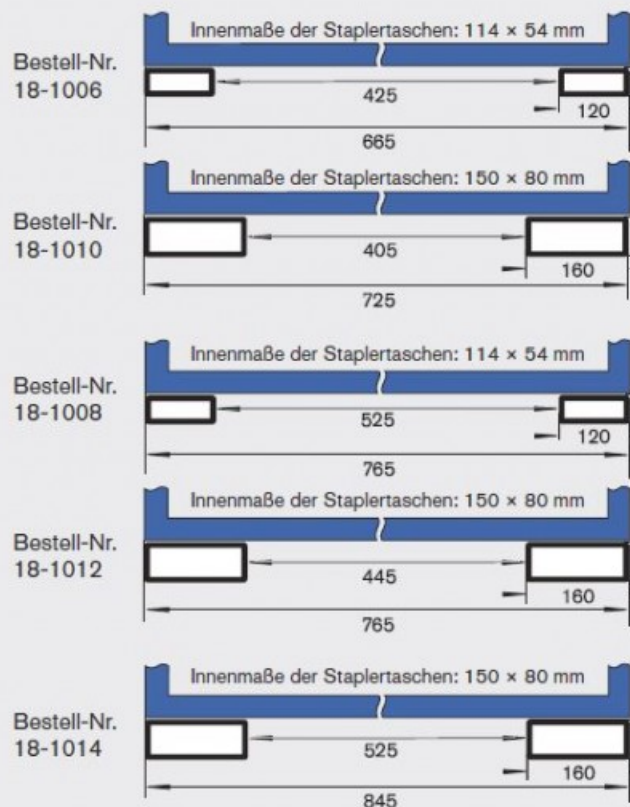

Hinweis

Stationäre Ausführung, Lieferung ohne Achsräder!

Große bruch sichere Achsräder

mit verschraubter Stahlblechfelge
 Rad-ø 250 mm, Radbreite 60 mm
 für Achse 25 mm ø.

Geschmiedete Fallsicherung

verhindert ein unbeabsichtigtes
 Kippen des Blechkastens.

Einfahrtaschen in zwei Maßen

Innenmaß 114 x 54 mm
 oder 150 x 80 mm

Total-Feststeller für Lenkrolle
 (für sicheren Stand) serienmäßig!
 Aus Platzgründen nicht möglich bei
 250-Liter-Version Typ B

Sicherungskette

verhindert ein Herabrutschen des
 Wagens bei versehentlicher Neigung
 der Staplermasten.
 Länge über alles: ca. 1000 mm

Einfahrtaschen-Maße der verschiedenen Ausführungen:

Kasteninhalt (l)	250				400				600
Ausführung	Normal	Normal	Wasserdicht	Wasserdicht	Normal	Normal	Wasserdicht	Wasserdicht	Normal
Einfahrtaschen	Typ A	Typ B	Typ A	Typ B	Typ A	Typ B	Typ A	Typ B	Typ A
Außenmaße									
Länge x Breite (mm)	1140 x 665	1140 x 665	1140 x 665	1140 x 665	1330 x 765	1330 x 765	1330 x 765	1330 x 765	1540 x 845
Höhe A / B (mm)	725 / 755	725 / 755	725 / 755	725 / 775	722 / 752	722 / 752	722 / 752	722 / 752	--- / 900
Höhe Schütte A / B (mm)	635 / 665	635 / 665	635 / 665	635 / 665	622 / 652	622 / 652	622 / 652	622 / 652	--- / 780
Innenmaße									
Länge oben / unten (mm)	520 / 545	520 / 545	520 / 545	520 / 545	607 / 712	607 / 712	607 / 712	607 / 712	700 / 775

Breite (mm)	570 x 595	570 x 595	570 x 595	570 x 595	670 x 603	670 x 603	670 x 603	670 x 603	750 x 750
Artikel-Nr.	18- 1100	18- 1104	18-1101	18-1105	18- 1102	18- 1106	18-1103	18-1107	18- 1108