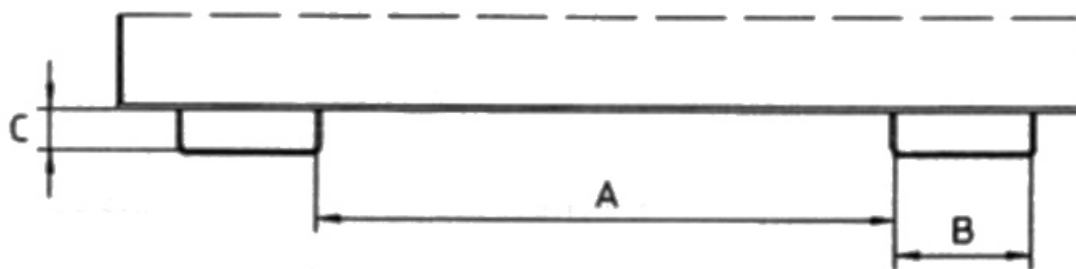

Gewicht: 112 kg

Stapelbar: Nein	Kategorie: Behälter	Hersteller: Bauer Südlohn
Aufnahme-Innenabstand: 300mm	Eigengewicht: 112 kg	Schüttkantenhöhe: 740mm
Beschichtung: Lackiert	Aufnahme-Innenhöhe: 80mm	Farbe: Resedagrün
RAL-Farbe: RAL 6011	Aufnahme-Innenbreite: 200mm	Tragkraft: 750 kg
gpsr_manufacturer_housenumber: 62	Breite: 770mm	gpsr_manufacturer_street: Eichendorffstr.
gpsr_manufacturer_city: Südlohn	Länge: 1260mm	gpsr_manufacturer_email: info@bauer-suedlohn.de
gpsr_manufacturer_name: BAUER GmbH	gpsr_manufacturer_homepage: https://www.bauer-suedlohn.de/	Höhe: 835mm
gpsr_manufacturer_postalcode: 46354	gpsr_manufacturer_country: Deutschland	Volumen: 0,3 m ³

-  gegen unbeabsichtigtes Abrutschen und Abkippen
-  nicht rüschbar

Typ	EXPO 150	EXPO 300	EXPO 600	EXPO 900	EXPO 1200	EXPO 1700	EXPO 2100
Inhalt (ca., m ³)	0,15	0,30	0,60	0,90	1,20	1,70	2,10
Abmessungen (LxBxH, mm)	960 x 640 x 540	1260 x 770 x 835	1260 x 1070 x 835	1260 x 1570 x 835	1720 x 1070 x 1095	1720 x 1570 x 1095	1720 x 1870 x 1095
Tragfähigkeit (kg)	750	750	1000	1000	1500	1500	1500
RAL 2000 Gelborange	4498-07-000-1	4498-01-000-1	4498-02-000-1	4498-03-000-1	4498-04-000-1	4498-05-000-1	4498-06-000-1
RAL 3000 Feuerrot	4498-07-000-2	4498-01-000-2	4498-02-000-2	4498-03-000-2	4498-04-000-2	4498-05-000-2	4498-06-000-2
RAL 5012 Lichtblau	4498-07-000-3	4498-01-000-3	4498-02-000-3	4498-03-000-3	4498-04-000-3	4498-05-000-3	4498-06-000-3
RAL 6011 Resedagrün	4498-07-000-4	4498-01-000-4	4498-02-000-4	4498-03-000-4	4498-04-000-4	4498-05-000-4	4498-06-000-4
RAL 7005 Mausgrau	4498-07-000-5	4498-01-000-5	4498-02-000-5	4498-03-000-5	4498-04-000-5	4498-05-000-5	4498-06-000-5
Feuerverzinkt	4498-07-000-7	4498-01-000-7	4498-02-000-7	4498-03-000-7	4498-04-000-7	4498-05-000-7	4498-06-000-7

Einfahrtaschen-Innenmaße (mm)

	A	B	C
EXPO 150	170	200	80
EXPO 300	300	200	80
EXPO 600-1200	600	200	80