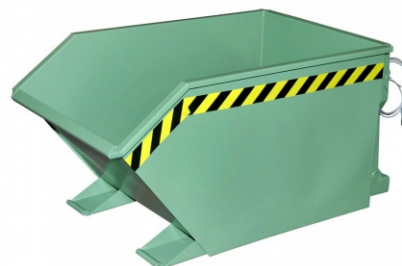

Baier Kippbehälter GU 500, lackiert, Resedagrün

GU 500

Art. Nr.: 4409-02-0000-4

932,95 €

~~UVP 1.294,67 €~~

(inkl. MwSt., zzgl. Versandkosten)

LIEFERZEIT: 10 -12 WERKTAGE

SOFORT LIEFERBAR

Gewicht: 111 kg

Aufnahme-Innenabstand: 150mm	RAL-Farbe: RAL 6011	Kategorie: Behälter
Farbe: Resedagrün	Eigengewicht: 111 kg	Aufnahme-Innenhöhe: 60mm
Schüttkantenhöhe: 495mm	Hersteller: Bauer Südlohn	Aufnahme-Innenbreite: 200mm
Stapelbar: Nein	Beschichtung: Lackiert	Tragkraft: 1000 kg
Breite: 780mm	Länge: 1440mm	Volumen: 0,5 m ³
Höhe: 680mm		

Das Original mit geringer Bauhöhe

- Günstiger Kippwinkel
- Kippen in jeder Höhe per Seilzug vom Staplersitz
- Wannensblech mit umlaufendem Randprofil
- Stabiler Grundrahmen mit Einfahrtaschen
- Sicherung gegen unbeabsichtigtes Abrutschen und Abkippen
- Rollen nachrüstbar

Typ	GU 300	GU 500	GU 750	GU 1000	GU 1500	GU 2000
Inhalt (ca., m ³)	0,30	0,50	0,75	1,00	1,50	2,00

Abm. (LxB)						
	1440 x 680 x 580	1440 x 780 x 680	1440 x 1280 x 680	1640 x 1280 x 780	1640 x 1280 x 1090	1640 x 6280 x 1090
Tragfähigkeit (kg)	750	1000	1000	1500	1500	1500
RAL 2000 Gelborange	4409-01- 0000-1	4409-02- 0000-1	4409-03- 0000-1	4409-04- 0000-1	4409-05- 0000-1	4409-06- 0000-1
RAL 3000 Feuerrot	4409-01- 0000-2	4409-02- 0000-2	4409-03- 0000-2	4409-04- 0000-2	4409-05- 0000-2	4409-06- 0000-2
RAL 5012 Lichtblau	4409-01- 0000-3	4409-02- 0000-3	4409-03- 0000-3	4409-04- 0000-3	4409-05- 0000-3	4409-06- 0000-3
RAL 6011 Resedagrün	4409-01- 0000-4	4409-02- 0000-4	4409-03- 0000-4	4409-04- 0000-4	4409-05- 0000-4	4409-06- 0000-4
RAL 7005 Mausgrau	4409-01- 0000-5	4409-02- 0000-5	4409-03- 0000-5	4409-04- 0000-5	4409-05- 0000-5	4409-06- 0000-5
Feuerverzinkt	4409-01- 0000-7	4409-02- 0000-7	4409-03- 0000-7	4409-04- 0000-7	4409-05- 0000-7	4409-06- 0000-7