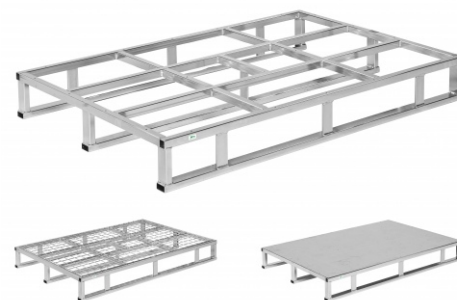

Kongamek Stahlpalette 1200x800mm wahlweise mit Rahmen, Gitter oder Blech

1000 kg Tragkraft

Art. Nr.: 2847-OX

ab 247,50 €

(inkl. MwSt., zzgl. Versandkosten)

SOFORT LIEFERBAR

Farbe: verzinkt

Hersteller: Kongamek

Kategorie: Stahlpalette

Tragkraft: 1000 kg

Breite: 800mm

Länge: 1200mm

Verzinkte Stahlpalette in drei verschiedenen Plattformausführungen.

Abmessungen (LxBxH, mm)	1200 x 800x 145	1200 x 800 x 153	1200 x 800 x 147
Plattformmaterial	Rahmen	Gitter	Blech
Tragfähigkeit (kg)	1000	1000	1000
Farbe	verzinkt	verzinkt	verzinkt
Artikel.Nr.	KM202	KM202-N	KM202-P