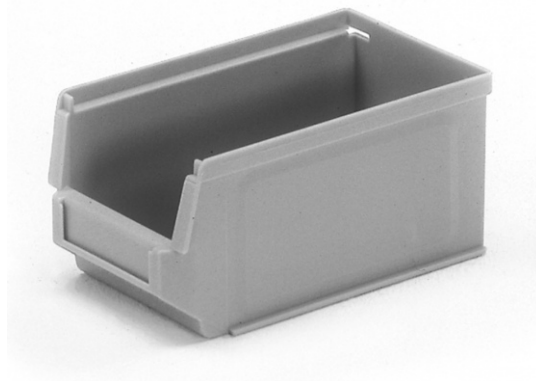

## Fetra Sichtlagerkästen grau 170/145x102x78

Art. Nr.: F1781

**17,30 €**

(inkl. MwSt., zzgl. Versandkosten)

**LIEFERZEIT: 4 -5 WERKTAGE**

**✔ SOFORT LIEFERBAR**

**Gewicht:** 0.1 kg

**Eigengewicht:** 0,1 kg

**Hersteller:** Fetra

**Plattformmaterial:** Kunststoff

**Kategorie:** Zubehör

**Tragkraft:** 1 kg

- Aus hochwertigem, schlagfestem Kunststoff,
- vorwiegend aus Polyethylen (PE) und Polypropylen (PP), hergestellt.
- Diese Materialien sind resistent gegen alle gebräuchlichen Laugen und Säuren,
- geruchs- und geschmacksneutral,
- physiologisch völlig unbedenklich und bleiben bei Temperaturen zwischen - 40° und + 100° formstabil und materialbeständig.
- Farbe grau.

Artikel-Nr.	<b>1781</b>	1782	1783	1784	1786
Außenmaße LxBxH (mm)	170/145x102x78	230/200x147x132	350/300x210x145	350/300x210x200	500/450x310x200
Tragkraft (kg)	1	3,2	8	10,5	24,5
Eigengewicht (kg)	0,1	0,3	0,6	0,7	1,4