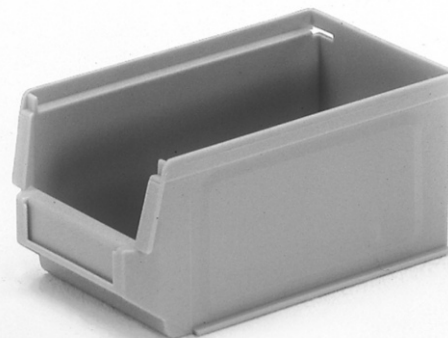

Fetra Sichtlagerkästen grau 170/145x102x78

Art. Nr.: F1781

17,30 €

(inkl. MwSt., zzgl. Versandkosten)

LIEFERZEIT: 4 -5 WERKTAGE

✔ SOFORT LIEFERBAR

Gewicht: 0.1 kg

Eigengewicht: 0,1 kg

Hersteller: Fetra

Plattformmaterial: Kunststoff

Kategorie: Zubehör

Tragkraft: 1 kg

- Aus hochwertigem, schlagfestem Kunststoff,
- vorwiegend aus Polyethylen (PE) und Polypropylen (PP), hergestellt.
- Diese Materialien sind resistent gegen alle gebräuchlichen Laugen und Säuren,
- geruchs- und geschmacksneutral,
- physiologisch völlig unbedenklich und bleiben bei Temperaturen zwischen - 40° und + 100° formstabil und materialbeständig.
- Farbe grau.

Artikel-Nr.	1781	1782	1783	1784	1786
Außenmaße LxBxH (mm)	170/145x102x78	230/200x147x132	350/300x210x145	350/300x210x200	500/450x310x200
Tragkraft (kg)	1	3,2	8	10,5	24,5
Eigengewicht (kg)	0,1	0,3	0,6	0,7	1,4