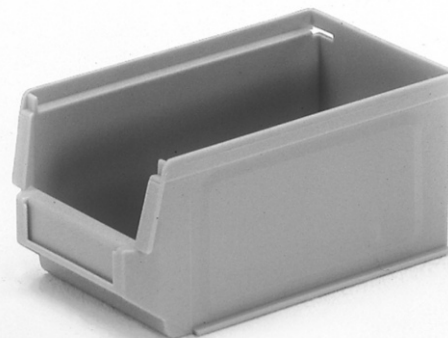

Fetra Sichtlagerkästen grau 170/145x102x78

Art. Nr.: F1781

17,30 €

(inkl. MwSt., zzgl. Versandkosten)

LIEFERZEIT: 4 -5 WERKTAGE

✔ SOFORT LIEFERBAR

Gewicht: 0.1 kg

Kategorie: Zubehör	Eigengewicht: 0,1 kg	Hersteller: Fetra
Plattformmaterial: Kunststoff	Tragkraft: 1 kg	

- Aus hochwertigem, schlagfestem Kunststoff,
- vorwiegend aus Polyethylen (PE) und Polypropylen (PP), hergestellt.
- Diese Materialien sind resistent gegen alle gebräuchlichen Laugen und Säuren,
- geruchs- und geschmacksneutral,
- physiologisch völlig unbedenklich und bleiben bei Temperaturen zwischen - 40° und + 100° formstabil und materialbeständig.
- Farbe grau.

Artikel-Nr.	1781	1782	1783	1784	1786
Außenmaße LxBxH (mm)	170/145x102x78	230/200x147x132	350/300x210x145	350/300x210x200	500/450x310x200
Tragkraft (kg)	1	3,2	8	10,5	24,5
Eigengewicht (kg)	0,1	0,3	0,6	0,7	1,4