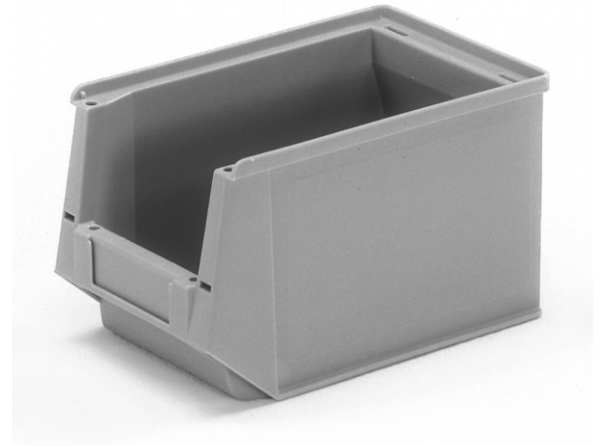

Fetra Sichtlagerkästen grau 230/200x147x132

Art. Nr.: F1782

23,65 €

(inkl. MwSt., zzgl. Versandkosten)

LIEFERZEIT: 4 -5 WERKTAGE

✓ SOFORT LIEFERBAR

Gewicht: 0.3 kg

Hersteller: Fetra	Eigengewicht: 0,3 kg	Plattformmaterial: Kunststoff
Kategorie: Zubehör	Tragkraft: 3,2 kg	

- Aus hochwertigem, schlagfestem Kunststoff,
- vorwiegend aus Polyethylen (PE) und Polypropylen (PP), hergestellt.
- Diese Materialien sind resistent gegen alle gebräuchlichen Laugen und Säuren,
- geruchs- und geschmacksneutral,
- physiologisch völlig unbedenklich und bleiben bei Temperaturen zwischen - 40° und + 100° formstabil und materialbeständig.
- Farbe grau.

Artikel-Nr.	1781	1782	1783	1784	1786
Außenmaße LxBxH (mm)	170/145x102x78	230/200x147x132	350/300x210x145	350/300x210x200	500/450x310x200
Tragkraft (kg)	1	3,2	8	10,5	24,5
Eigengewicht (kg)	0,1	0,3	0,6	0,7	1,4