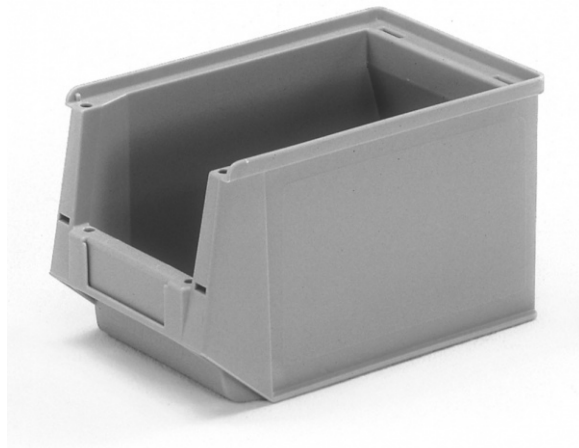

Fetra Sichtlagerkästen grau 230/200x147x132

Art. Nr.: F1782

23,65 €

(inkl. MwSt., zzgl. Versandkosten)

LIEFERZEIT: 4 -5 WERKTAGE

SOFORT LIEFERBAR

Gewicht: 0.3 kg

Kategorie: Zubehör	Hersteller: Fetra	Eigengewicht: 0,3 kg
Plattformmaterial: Kunststoff	Tragkraft: 3,2 kg	

- Aus hochwertigem, schlagfestem Kunststoff,
- vorwiegend aus Polyethylen (PE) und Polypropylen (PP), hergestellt.
- Diese Materialien sind resistent gegen alle gebräuchlichen Laugen und Säuren,
- geruchs- und geschmacksneutral,
- physiologisch völlig unbedenklich und bleiben bei Temperaturen zwischen - 40° und + 100° formstabil und materialbeständig.
- Farbe grau.

Artikel-Nr.	1781	1782	1783	1784	1786
Außenmaße LxBxH (mm)	170/145x102x78	230/200x147x132	350/300x210x145	350/300x210x200	500/450x310x200
Tragkraft (kg)	1	3,2	8	10,5	24,5
Eigengewicht (kg)	0,1	0,3	0,6	0,7	1,4