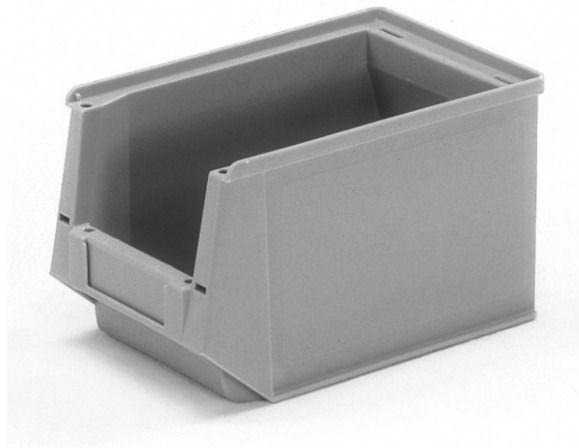

Fechtelagerkästen grau 230/200x147x132

Art. Nr.: F1782

23,20 €

(inkl. MwSt., zzgl. Versandkosten)

LIEFERZEIT: 4 -5 WERKTAGE

SOFORT LIEFERBAR

Gewicht: 0.3 kg

Plattformmaterial: Kunststoff	Kategorie: Zubehör	Eigengewicht: 0,3 kg
Hersteller: Fetra	Tragkraft: 3,2 kg	gpsr_manufacturer_homepage: https://www.fetra.de
gpsr_manufacturer_street: Industriestraße	gpsr_manufacturer_postalcode: 33829	gpsr_manufacturer_housenumb: 17-21
gpsr_manufacturer_name: fetra Fechtel Transportgeräte GmbH	gpsr_manufacturer_email: info@fetra.de	gpsr_manufacturer_city: Borgholzhausen
gpsr_manufacturer_country: Deutschland		

- Aus hochwertigem, schlagfestem Kunststoff,
- vorwiegend aus Polyethylen (PE) und Polypropylen (PP), hergestellt.
- Diese Materialien sind resistent gegen alle gebräuchlichen Laugen und Säuren,
- geruchs- und geschmacksneutral,
- physiologisch völlig unbedenklich und bleiben bei Temperaturen zwischen - 40° und + 100° formstabil und materialbeständig.
- Farbe grau.

Artikel-Nr.	1781	1782	1783	1784	1786
Außenmaße LxBxH (mm)	170/145x102x78	230/200x147x132	350/300x210x145	350/300x210x200	500/450x310x200

Trag (kg)	1	3,2	8	10,5	24,5
Eigengewicht (kg)	0,1	0,3	0,6	0,7	1,4