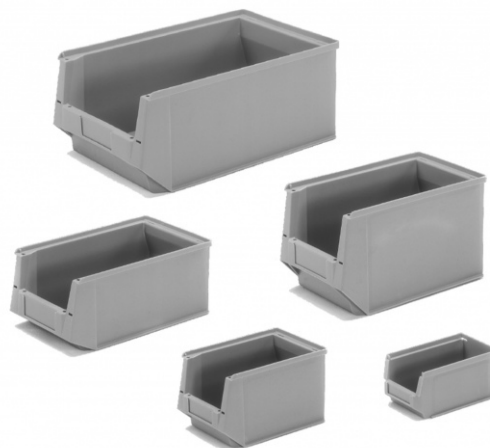

Fetra Sichtlagerkästen grau

Art. Nr.: 939-OX

ab 17,30 €

(inkl. MwSt., zzgl. Versandkosten)

✓ SOFORT LIEFERBAR

Hersteller: Fetra

Plattformmaterial: Kunststoff

Kategorie: Zubehör

- Aus hochwertigem, schlagfestem Kunststoff,
- vorwiegend aus Polyethylen (PE) und Polypropylen (PP), hergestellt.
- Diese Materialien sind resistent gegen alle gebräuchlichen Laugen und Säuren,
- geruchs- und geschmacksneutral,
- physiologisch völlig unbedenklich und bleiben bei Temperaturen zwischen - 40° und + 100° formstabil und materialbeständig.
- Farbe grau.

Artikel-Nr.	1781	1782	1783	1784	1786
Außenmaße LxBxH (mm)	170/145x102x78	230/200x147x132	350/300x210x145	350/300x210x200	500/450x310x200
Tragkraft (kg)	1	3,2	8	10,5	24,5
Eigengewicht (kg)	0,1	0,3	0,6	0,7	1,4