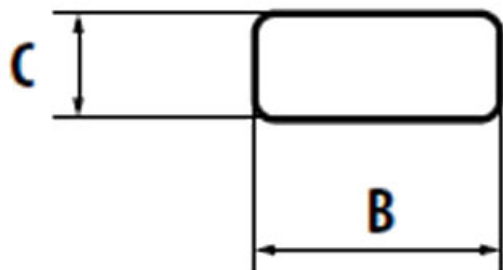

Tragfähigkeit (kg)	1350	2550
Gewicht/verzinkt (kg)	82 / 88	82 / 88
RAL 2000 Gelborange	4512-31-0000-1	4512-32-0000-1
RAL 3000 Feuerrot	4512-31-0000-2	4512-32-0000-2
RAL 5012 Lichtblau	4512-31-0000-3	4512-32-0000-3
RAL 6011 Resedagrün	4512-31-0000-4	4512-32-0000-4
RAL 7005 Mausgrau	4512-31-0000-5	4512-32-0000-5
Feuerverzinkt	4512-31-0000-7	4512-32-0000-7

Einfahrtaschen-Innenmaße (mm)

	B	C
LSW 1,3	200	80
LSW 2,5	200	80