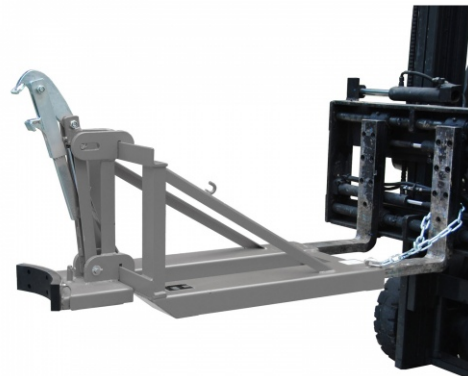

Bauer Fasslifter RS-I/D 91, lackiert, Mausgrau

RS-I/D 91

Art. Nr.: 4408-01-0000-5

1.588,75 €

~~UVP 2.092,26 €~~

(inkl. MwSt., zzgl. Versandkosten)

LIEFERZEIT: 17 -20 WERKTAGE

✓ SOFORT LIEFERBAR

Gewicht: 91 kg

Aufnahme-Innenhöhe: 75mm	Beschichtung: Lackiert	Hersteller: Bauer Südlohn
Kategorie: Fasshandling-Geräte	Eigengewicht: 94 kg	Stapelbar: Nein
RAL-Farbe: RAL 7005	Aufnahme-Innenabstand: 230mm	Farbe: Mausgrau
Aufnahme-Innenbreite: 170mm	Tragkraft: 800 kg	Breite: 585mm
Höhe: 810mm	gpsr_manufacturer_name: BAUER GmbH	gpsr_manufacturer_country: Deutschland
gpsr_manufacturer_city: Südlohn	gpsr_manufacturer_street: Eichendorffstr.	gpsr_manufacturer_email: info@bauer-suedlohn.de
gpsr_manufacturer_postalcode: 46354	Länge: 1285mm	gpsr_manufacturer_housenumber: 62
gpsr_manufacturer_homepage: https://www.bauer-suedlohn.de/		

Transport von gefüllten Kunststoff-Deckelfässern und konischen Deckelfässern von 110 bis 220 Liter Inhalt

- Verstellbarer Fassanschlag zum Anpassen an die Fassarten
- Grundrahmen baugleich wie Typ RS-/M
- Greifvorrichtung serienmäßig verzinkt

g gegen unbeabsichtigtes Abrutschen

Typ	RS-I/D 91	RS-II/D 91
max. Anzahl (200l Fass)	1	2
Abmessungen (LxBxH, mm)	1285 x 585 x 810	1285 x 940 x 810
Tragfähigkeit (kg)	800	1600
Gewicht lackiert / verzinkt (kg)	94 / 103	139 / 159
RAL 2000 Gelborange	4408-01-0000-1	4408-03-0000-1
RAL 3000 Feuerrot	4408-01-0000-2	4408-03-0000-2
RAL 5012 Lichtblau	4408-01-0000-3	4408-03-0000-3
RAL 6011 Resedagrün	4408-01-0000-4	4408-03-0000-4
RAL 7005 Mausgrau	4408-01-0000-5	4408-03-0000-5
Feuerverzinkt	4408-01-0000-7	4408-03-0000-7