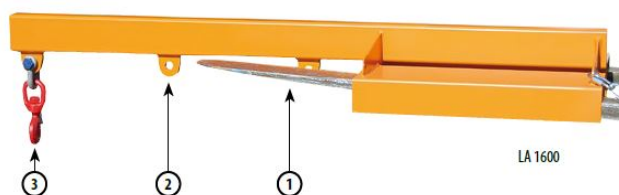

- Sicherheit gegen unbeabsichtigtes Abrutschen
- Lasthaken

Typ	LA 1600 1,0	LA 2400 1,0	LA 1600 2,5	LA 2400 2,5	LA 1600 5,0	LA 2500 5,0
max. Tragfähigkeit (kg)	1000	1000	2500	2500	5000	5000
Grundlänge (mm)	1600	2400	1600	2400	1600	2400
Gewicht lack./verz. (kg)	42 / 46	49 / 53	73 / 79	88 / 94	104 / 112	124 / 132
RAL 2000 Gelborange	4430-05-0000-1	4430-06-0000-1	4430-07-0000-1	4430-08-0000-1	4430-09-0000-1	4430-10-0000-1
RAL 3000 Feuerrot	4430-05-0000-2	4430-06-0000-2	4430-07-0000-2	4430-08-0000-2	4430-09-0000-2	4430-10-0000-2
RAL 5012 Lichtblau	4430-05-0000-3	4430-06-0000-3	4430-07-0000-3	4430-08-0000-3	4430-09-0000-3	4430-10-0000-3
RAL 6011 Resedagrün	4430-05-0000-4	4430-06-0000-4	4430-07-0000-4	4430-08-0000-4	4430-09-0000-4	4430-10-0000-4
RAL 7005 Mausgrau	4430-05-0000-5	4430-06-0000-5	4430-07-0000-5	4430-08-0000-5	4430-09-0000-5	4430-10-0000-5
Feuerverzinkt	4430-05-0000-7	4430-06-0000-7	4430-07-0000-7	4430-08-0000-7	4430-09-0000-7	4430-10-0000-7

Hinweis

Beachten Sie die Tragfähigkeit des Gabelstablers

Position	1	2	3
Abstand (mm)	780	1165	1550
LA 1600 1,0 Traglast (kg)	1000	350	200
LA 1600 2,5 Traglast (kg)	2500	850	500
LA 1600 5,0 Traglast (kg)	5000	1700	1000