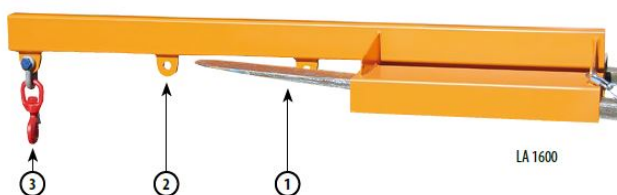

Typ	LA 1600 1,0	LA 2400 1,0	LA 1600 2,5	LA 2400 2,5	LA 1600 5,0	LA 2500 5,0
max. Tragfähigkeit (kg)	1000	1000	2500	2500	5000	5000
Grundlänge (mm)	1600	2400	1600	2400	1600	2400
Gewicht lack./verz. (kg)	42 / 46	49 / 53	73 / 79	88 / 94	104 / 112	124 / 132
RAL 2000 Gelborange	4430-05-0000-1	4430-06-0000-1	4430-07-0000-1	4430-08-0000-1	4430-09-0000-1	4430-10-0000-1
RAL 3000 Feuerrot	4430-05-0000-2	4430-06-0000-2	4430-07-0000-2	4430-08-0000-2	4430-09-0000-2	4430-10-0000-2
RAL 5012 Lichtblau	4430-05-0000-3	4430-06-0000-3	4430-07-0000-3	4430-08-0000-3	4430-09-0000-3	4430-10-0000-3
RAL 6011 Resedagrün	4430-05-0000-4	4430-06-0000-4	4430-07-0000-4	4430-08-0000-4	4430-09-0000-4	4430-10-0000-4
RAL 7005 Mausgrau	4430-05-0000-5	4430-06-0000-5	4430-07-0000-5	4430-08-0000-5	4430-09-0000-5	4430-10-0000-5
Feuerverzinkt	4430-05-0000-7	4430-06-0000-7	4430-07-0000-7	4430-08-0000-7	4430-09-0000-7	4430-10-0000-7

Hinweis

Beachten Sie die Tragfähigkeit des Gabelstablers

Position	1	2	3
Abstand (mm)	780	1165	1550
LA 1600 1,0 Traglast (kg)	1000	350	200
LA 1600 2,5 Traglast (kg)	2500	850	500
LA 1600 5,0 Traglast (kg)	5000	1700	1000