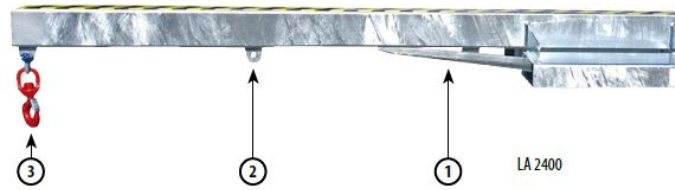

Position	1	2	3
Abstand (mm)	780	1565	2350
LA 2400 1,0 Traglast (kg)	1000	200	100
LA 2400 2,5 Traglast (kg)	2500	500	250
LA 2400 5,0 Traglast (kg)	5000	1000	500

Einfahrtaschen-Innenmaße (mm)