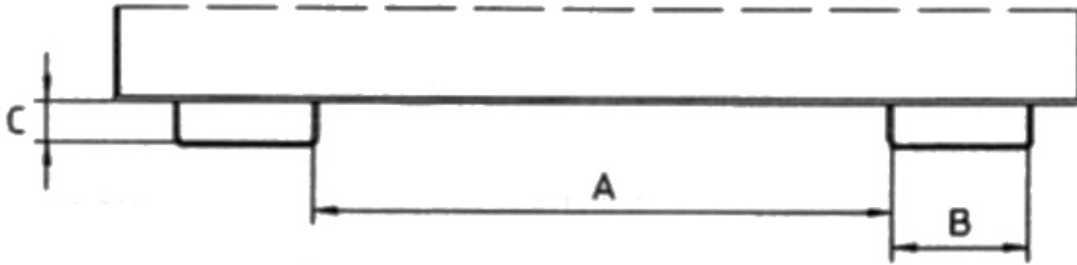

A	B	C
BSE 50	480	170	75
BSE 75	580	170	75
BSE 100	680	170	75
BSE 150-200	780	200	85
BSE 250	980	200	85