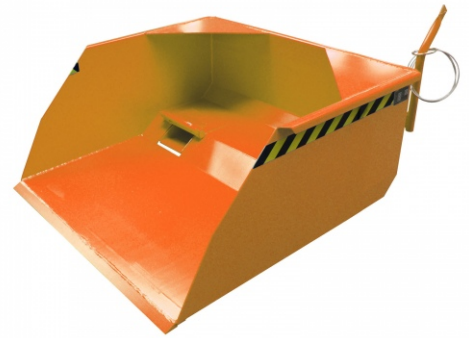

## Bauchaufel BSM 150, lackiert, Feuerrot

BSM 150

Art. Nr.: 4414-23-0000-2

**2.661,75 €**

~~UVP 3.680,41 €~~

(inkl. MwSt., zzgl. Versandkosten)

**LIEFERZEIT:** 26 -30 WERKTAGE

✔ SOFORT LIEFERBAR

**Gewicht:** 374 kg

<b>Muldenhöhe:</b> 600mm	<b>Muldenbreite:</b> 1800mm	<b>RAL-Farbe:</b> RAL 3000
<b>Hersteller:</b> Bauer Südlohn	<b>Muldenlänge:</b> 1500mm	<b>Kategorie:</b> Schaufeln
<b>Beschichtung:</b> Lackiert	<b>Stapelbar:</b> Nein	<b>Eigengewicht:</b> 368 kg
<b>Farbe:</b> Feuerrot	<b>Tragkraft:</b> 3000 kg	<b>gpsr_manufacturer_country:</b> Deutschland
<b>Höhe:</b> 780mm	<b>Volumen:</b> 1,5 m <sup>3</sup>	<b>gpsr_manufacturer_city:</b> Südlohn
<b>gpsr_manufacturer_homepage:</b> <a href="https://www.bauer-suedlohn.de/">https://www.bauer-suedlohn.de/</a>	<b>Länge:</b> 1780mm	<b>gpsr_manufacturer_housenumber:</b> 62
<b>gpsr_manufacturer_name:</b> BAUER GmbH	<b>Breite:</b> 1870mm	<b>gpsr_manufacturer_email:</b> <a href="mailto:info@bauer-suedlohn.de">info@bauer-suedlohn.de</a>
<b>gpsr_manufacturer_postalcode:</b> 46354	<b>gpsr_manufacturer_street:</b> Eichendorffstr.	

## Die original BAUER-Schaufel zum Verladen und Transportieren von Schüttgütern

- Einfache Aufnahme mit Gabelzinken
- Kippen in jeder Höhe per Seilzug vom Staplersitz
- Wannenblech mit umlaufendem Randprofil
- Schürfleiste aus Spezialstahl