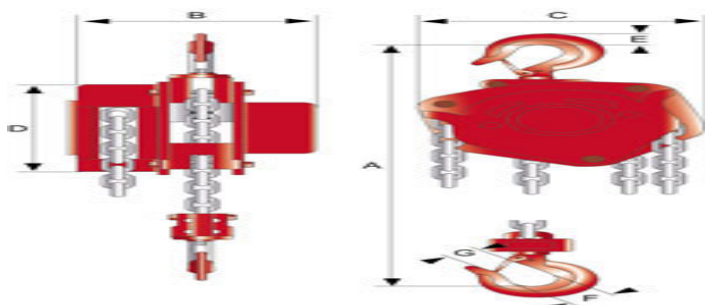

Schefer Flaschenzug FZ Premium Tragkraft 2,0t

Art. Nr.: SD2010510FZ20

288,55 €

~~UVP 315,35 €~~

(inkl. MwSt., zzgl. Versandkosten)

SOFORT LIEFERBAR

Gewicht: 18 kg

Hersteller: Schefer	Lastkette: 8x24 mm	Kategorie: Kettenzüge
Kettenstränge: 1	Max. Hubhöhe: 3,0 m	Tragkraft: 2,0 t

Kompakt und mit geringen Abmessungen wird der Flaschenzug FZ Premium mit Lasten von 0,5 t bis 10 t spielend fertig. Die Standard Hubhöhe beträgt 3 Meter. Die hochfeste, verzinkte Lastkette senkt Ihre Lasten exakt ab und die präzise arbeitende und aus korrosionsgeschützten Bauteilen gefertigte Lastdruckbremse sorgt für sicheren Halt. Das geschlossene Stahlblechgehäuse hält auch starker Beanspruchung stand und ermöglicht einen dauerhaften Einsatz.

0,5 - 2,0 t

Tragkraft (t)	0,5	1,0	1,5	2,0	3,0	5,0
Kettenstränge	1	1	1	1	2	2

Last (mm)	6x18	6x18	8x24	8x24	8x24	10x30
Handkraft bei Vollast (N)	231	309	320	360	340	414
A (mm)	270	317	399	414	465	636
B (mm)	131	140	161	161	161	186
C (mm)	127	158	174	187	199	253
D (mm)	140	170	183	203	213	246
E (mm)	18	23	28	28	35	46
F (mm)	36	40	45	50	58	64
G (mm)	30	34	38	41	48	52
Artikelnummer	2010510FZ05	2010510FZ10	2010510FZ15	2010510FZ20	2010510FZ30	2010510FZ35