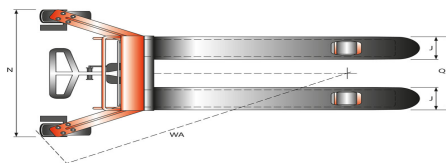

 **Stapler HS ECO PROFESSIONAL M Tragkraft
1000kg Gesamthub 1510mm**

Art. Nr.: SD1104011HS1016

1.273,40 €
UVP ~~1.414,91 €~~

(inkl. MwSt., zzgl. Versandkosten)

 **SOFORT LIEFERBAR**

Gewicht: 214 kg

Eigengewicht: 214 kg	Gesamtbreite: 755 mm	Hersteller: Schefer
Kategorie: Stapler	Gabellänge: 1150 mm	gpsr_manufacturer_city: Friedberg
gpsr_manufacturer_housenumber: 36	gpsr_manufacturer_country: Deutschland	gpsr_manufacturer_homepage: https://www.schefer-deutschland.de/
gpsr_manufacturer_name: Schefer Deutschland GmbH	gpsr_manufacturer_street: Winterbrückenweg	gpsr_manufacturer_postalcode: 86316
gpsr_manufacturer_email: kontakt@schefer-deutschland.de		

Eine praktische Mischung aus Gabelstapler und Hubwagen: Der HS Eco Professional. Zu schwach oder zu niedrig gibt es nicht mehr, denn mit Tragfähigkeiten bis zu 1500 kg und Hubhöhen bis zu 3000 mm passt sich der HS Eco Professional Ihren Anforderungen in bewährter Qualität an.

Antrieb	manuell	manuell	manuell	manuell	manuell
Tragfähigkeit	500	1000	1000	1000	1000
Lastschwerpunkt (mm)	600	600	600	600	600
Radtyp	Nylon	Nylon	Nylon	Nylon	Nylon
Lenkräder (mm)	147x40	147x40	147x40	147x40	147x40
Lastrollen (mm)	80x70	80x70	80x70	80x70	80x70
Radanzahl	2xX, 2xY	2xX, 2xY	2xX, 2xY	2xX, 2xY	2xX, 2xY
Gabeltragbreite (mm)	570	570	570	570	570
Gabelhöhe min. (mm)	90	90	90	90	90
Gesamthub (mm)	910	910	1110	1510	2410
Feinhub (mm)	-	-	-	-	400
Gabellänge (mm)	1150	1150	1150	1150	1150
Gesamthöhe min. (mm)	1490	1490	1720	2080	1838
Gesamtbreite	755	755	755	755	860
Wenderadius (mm)	1380	1380	1380	1380	1380
Gabeldicke (mm)	61	61	61	61	61
Gabelbreite (mm)	180	180	180	180	180
Gesamthöhe max. (mm)	1490	1490	1720	2080	2925
Gesamtlänge (mm)	1655	1655	1655	1705	1705

Gan (mm)	1945	1945	1945	1945	1945
Gewicht (kg)	185	190	198	214	292
Artikelnummer	1104011HS0510	1104011HS1010	1104011HS1012	1104011HS1016	1104011HS1018