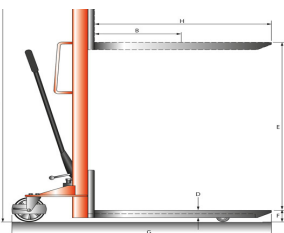

 **Stapler HS ECO PROFESSIONAL M Tragkraft
1000kg Gesamthub 1510mm**

Art. Nr.: SD1104011HS1016

1.273,40 €
UVP ~~1.414,91 €~~

(inkl. MwSt., zzgl. Versandkosten)

 **SOFORT LIEFERBAR**

Gewicht: 214 kg

Eigengewicht: 214 kg	Gesamtbreite: 755 mm	Hersteller: Schefer
Kategorie: Stapler	Gabellänge: 1150 mm	gpsr_manufacturer_city: Friedberg
gpsr_manufacturer_housenumber: 36	gpsr_manufacturer_country: Deutschland	gpsr_manufacturer_homepage: https://www.schefer-deutschland.de/
gpsr_manufacturer_name: Schefer Deutschland GmbH	gpsr_manufacturer_street: Winterbrückenweg	gpsr_manufacturer_postalcode: 86316
gpsr_manufacturer_email: kontakt@schefer-deutschland.de		

Eine praktische Mischung aus Gabelstapler und Hubwagen: Der HS Eco Professional. Zu schwach oder zu niedrig gibt es nicht mehr, denn mit Tragfähigkeiten bis zu 1500 kg und Hubhöhen bis zu 3000 mm passt sich der HS Eco Professional Ihren Anforderungen in bewährter Qualität an.

Antrieb	manuell	manuell	manuell	manuell	manuell
Tragfähigkeit	500	1000	1000	1000	1000
Lastschwerpunkt (mm)	600	600	600	600	600
Radtyp	Nylon	Nylon	Nylon	Nylon	Nylon
Lenkräder (mm)	147x40	147x40	147x40	147x40	147x40
Lastrollen (mm)	80x70	80x70	80x70	80x70	80x70
Radanzahl	2xX, 2xY	2xX, 2xY	2xX, 2xY	2xX, 2xY	2xX, 2xY
Gabeltragbreite (mm)	570	570	570	570	570
Gabelhöhe min. (mm)	90	90	90	90	90
Gesamthub (mm)	910	910	1110	1510	2410
Feinhub (mm)	-	-	-	-	400
Gabellänge (mm)	1150	1150	1150	1150	1150
Gesamthöhe min. (mm)	1490	1490	1720	2080	1838
Gesamtbreite	755	755	755	755	860
Wenderadius (mm)	1380	1380	1380	1380	1380
Gabeldicke (mm)	61	61	61	61	61
Gabelbreite (mm)	180	180	180	180	180
Gesamthöhe max. (mm)	1490	1490	1720	2080	2925
Gesamtlänge (mm)	1655	1655	1655	1705	1705

Gan (mm)	1945	1945	1945	1945	1945
Gewicht (kg)	185	190	198	214	292
Artikelnummer	1104011HS0510	1104011HS1010	1104011HS1012	1104011HS1016	1104011HS1018