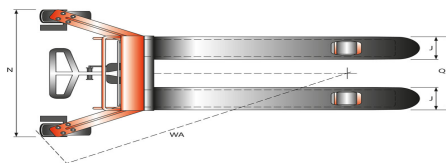

 **Stapler HS ECO PROFESSIONAL M Tragkraft
1000kg Gesamthub 2410mm**

Art. Nr.: SD1104011HS1025

1.578,65 €
UVP ~~1.783,81 €~~

(inkl. MwSt., zzgl. Versandkosten)

 **SOFORT LIEFERBAR**

Gewicht: 292 kg

Hersteller: Schefer	Gabellänge: 1150 mm	Eigengewicht: 292 kg
Kategorie: Stapler	Gesamtbreite: 860 mm	gpsr_manufacturer_email: kontakt@schefer-deutschland.de
gpsr_manufacturer_postalcode: 86316	gpsr_manufacturer_name: Schefer Deutschland GmbH	gpsr_manufacturer_city: Friedberg
gpsr_manufacturer_country: Deutschland	gpsr_manufacturer_housenumber: 36	gpsr_manufacturer_homepage: https://www.schefer-deutschland.de/
gpsr_manufacturer_street: Winterbruckenweg		

Eine praktische Mischung aus Gabelstapler und Hubwagen: Der HS Eco Professional. Zu schwach oder zu niedrig gibt es nicht mehr, denn mit Tragfähigkeiten bis zu 1500 kg und Hubhöhen bis zu 3000 mm passt sich der HS Eco Professional Ihren Anforderungen in bewährter Qualität an.

Antrieb	manuell	manuell	manuell	manuell	manuell
Tragfähigkeit	500	1000	1000	1000	1000
Lastschwerpunkt (mm)	600	600	600	600	600
Radtyp	Nylon	Nylon	Nylon	Nylon	Nylon
Lenkräder (mm)	147x40	147x40	147x40	147x40	147x40
Lastrollen (mm)	80x70	80x70	80x70	80x70	80x70
Radanzahl	2xX, 2xY	2xX, 2xY	2xX, 2xY	2xX, 2xY	2xX, 2xY
Gabeltragbreite (mm)	570	570	570	570	570
Gabelhöhe min. (mm)	90	90	90	90	90
Gesamthub (mm)	910	910	1110	1510	2410
Feinhub (mm)	-	-	-	-	400
Gabellänge (mm)	1150	1150	1150	1150	1150
Gesamthöhe min. (mm)	1490	1490	1720	2080	1838
Gesamtbreite	755	755	755	755	860
Wenderadius (mm)	1380	1380	1380	1380	1380
Gabeldicke (mm)	61	61	61	61	61
Gabelbreite (mm)	180	180	180	180	180
Gesamthöhe max. (mm)	1490	1490	1720	2080	2925
Gesamtlänge (mm)	1655	1655	1655	1705	1705

Gan (mm)	1945	1945	1945	1945	1945
Gewicht (kg)	185	190	198	214	292
Artikelnummer	1104011HS0510	1104011HS1010	1104011HS1012	1104011HS1016	1104011HS1025