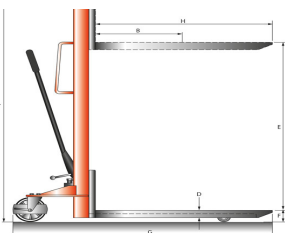

 **Stapler HS ECO PROFESSIONAL M Tragkraft
1000kg Gesamthub 2410mm**

Art. Nr.: SD1104011HS1025

1.578,65 €
UVP ~~1.783,81 €~~

(inkl. MwSt., zzgl. Versandkosten)

 **SOFORT LIEFERBAR**

Gewicht: 292 kg

Hersteller: Schefer	Gabellänge: 1150 mm	Eigengewicht: 292 kg
Kategorie: Stapler	Gesamtbreite: 860 mm	gpsr_manufacturer_email: kontakt@schefer-deutschland.de
gpsr_manufacturer_postalcode: 86316	gpsr_manufacturer_name: Schefer Deutschland GmbH	gpsr_manufacturer_city: Friedberg
gpsr_manufacturer_country: Deutschland	gpsr_manufacturer_housenumber: 36	gpsr_manufacturer_homepage: https://www.schefer-deutschland.de/
gpsr_manufacturer_street: Winterbruckenweg		

Eine praktische Mischung aus Gabelstapler und Hubwagen: Der HS Eco Professional. Zu schwach oder zu niedrig gibt es nicht mehr, denn mit Tragfähigkeiten bis zu 1500 kg und Hubhöhen bis zu 3000 mm passt sich der HS Eco Professional Ihren Anforderungen in bewährter Qualität an.

Antrieb	manuell	manuell	manuell	manuell	manuell
Tragfähigkeit	500	1000	1000	1000	1000
Lastschwerpunkt (mm)	600	600	600	600	600
Radtyp	Nylon	Nylon	Nylon	Nylon	Nylon
Lenkräder (mm)	147x40	147x40	147x40	147x40	147x40
Lastrollen (mm)	80x70	80x70	80x70	80x70	80x70
Radanzahl	2xX, 2xY	2xX, 2xY	2xX, 2xY	2xX, 2xY	2xX, 2xY
Gabeltragbreite (mm)	570	570	570	570	570
Gabelhöhe min. (mm)	90	90	90	90	90
Gesamthub (mm)	910	910	1110	1510	2410
Feinhub (mm)	-	-	-	-	400
Gabellänge (mm)	1150	1150	1150	1150	1150
Gesamthöhe min. (mm)	1490	1490	1720	2080	1838
Gesamtbreite	755	755	755	755	860
Wenderadius (mm)	1380	1380	1380	1380	1380
Gabeldicke (mm)	61	61	61	61	61
Gabelbreite (mm)	180	180	180	180	180
Gesamthöhe max. (mm)	1490	1490	1720	2080	2925
Gesamtlänge (mm)	1655	1655	1655	1705	1705

Gan (mm)	1945	1945	1945	1945	1945
Gewicht (kg)	185	190	198	214	292
Artikelnummer	1104011HS0510	1104011HS1010	1104011HS1012	1104011HS1016	1104011HS1025