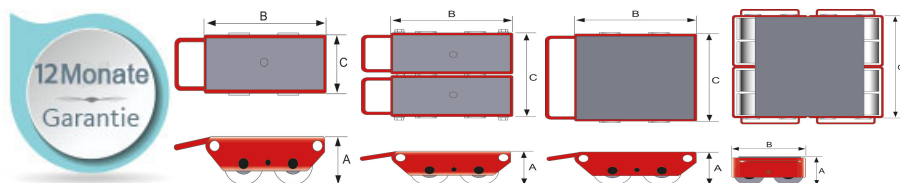

## Schefer Transportroller TR Premium Tragkraft 6,0t

Art. Nr.: SD2030510TR60

**238,45 €**

~~UVP 260,61 €~~

(inkl. MwSt., zzgl. Versandkosten)

SOFORT LIEFERBAR

**Gewicht:** 15.5 kg

<b>Hersteller:</b> Schefer	<b>Kategorie:</b> Transportroller	<b>gpsr_manufacturer_country:</b> Deutschland
<b>gpsr_manufacturer_city:</b> Friedberg	<b>gpsr_manufacturer_street:</b> Winterbruckenweg	<b>gpsr_manufacturer_housenumber:</b> 36
<b>gpsr_manufacturer_postalcode:</b> 86316	<b>gpsr_manufacturer_email:</b> kontakt@schefer-deutschland.de	<b>gpsr_manufacturer_homepage:</b> <a href="https://www.schefer-deutschland.de/">https://www.schefer-deutschland.de/</a>

**gpsr\_manufacturer\_name:** Schefer Deutschland GmbH

Mobil in jeder Hinsicht – mit dem Transportroller TR Premium. Bedingt durch sein geringes Eigengewicht lässt sich der Transportroller mittels der angebrachten Tragegriffe leicht dorthin mitnehmen, wo er gebraucht wird. Verschiedene Kombinationen von Rollenbreite und -größe ermöglichen es, schwere Lasten auf geraden Strecken unkompliziert zu transportieren. Dabei verhindert die Tragplatte mit Gummibeschichtung ein Abgleiten der Last.

Tragfähigkeit (t)	2,0	4,0	6,0	12,0
Anzahl	2	4	6	8
Radgröße HxB (mm)	82x100	82x100	82x100	115x60
A (mm)	110	110	110	145
B (mm)	270	270	270	345
C (mm)	115	230	345	400
Gewicht (kg)	4	11	15,5	28
Artikelnummer	2030510TR20	2030510TR40	<b>2030510TR60</b>	2030510TR120