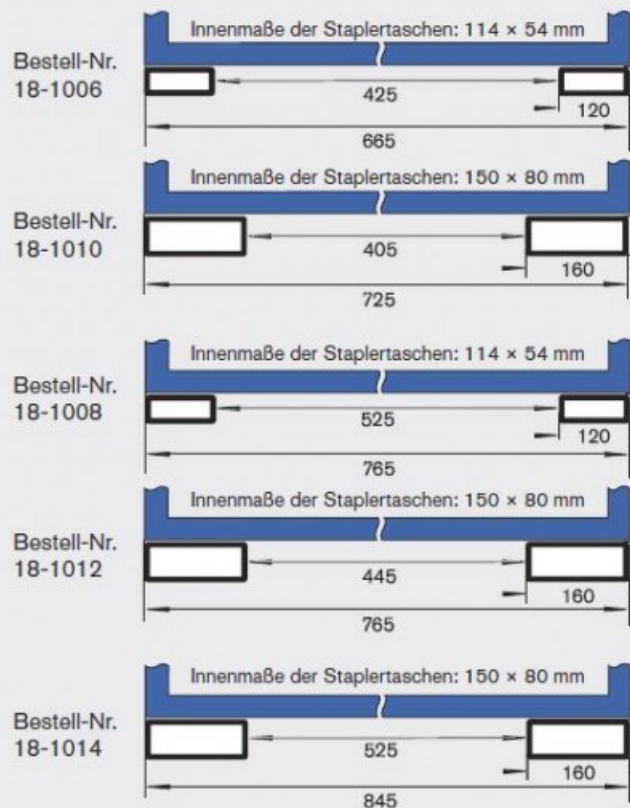

Hinweis

Feststeller bei Lenkrollen im Lieferumfang, nicht möglich bei 250-Liter-Version Typ B

Große bruch sichere Achsräder
 mit verschraubter Stahlblechfelge
 Rad-ø 250 mm, Radbreite 60 mm
 für Achse 25 mm ø.

Geschmiedete Fallsicherung
 verhindert ein unbeabsichtigtes
 Kippen des Blechkastens.

Einfahrtaschen in zwei Maßen
 Innenmaß 114 x 54 mm
 oder 150 x 80 mm
 Total-Feststeller für Lenkrolle
 (für sicheren Stand) serienmäßig!
 Aus Platzgründen nicht möglich bei
 250-Liter-Version Typ B

Sicherungskette
 verhindert ein Herabrutschen des
 Wagens bei versehentlicher Neigung
 der Staplermasten.
 Länge über alles: ca. 1000 mm

**Einfahrtaschen-Maße
 der verschiedenen Ausführungen:**

Kasteninhalt (l)	250	250	250	250	400	400	400	400	600
Ausführung	Normal	Normal	Wasserdicht	Wasserdicht	Normal	Normal	Wasserdicht	Wasserdicht	Normal
Einfahrtaschen	Typ A	Typ B	Typ A	Typ B	Typ A	Typ B	Typ A	Typ B	Typ B
Außenmaße									
Länge x Breite (mm)	1140 x 815	1140 x 815	1140 x 815	1140 x 815	1330 x 925	1330 x 925	1330 x 925	1330 x 925	1540 x 1000
Höhe (mm)	933	933	933	933	942	942	942	942	1090

Höhe (mm)	855	855	855	855	842	842	842	842	970
Innenmaße									
Länge oben / unten (mm)	520 / 545	520 / 545	520 / 545	520 / 545	607 / 712	607 / 712	607 / 712	607 / 712	700 / 775
Breite x Höhe (mm)	570 x 595	570 x 595	570 x 595	570 x 595	670 x 603	670 x 603	670 x 603	670 x 603	750 x 750
Artikel-Nr.	18-1006	18-1010	18-1007	18-1011	18-1008	18-1012	18-1009	18-1013	18-1014