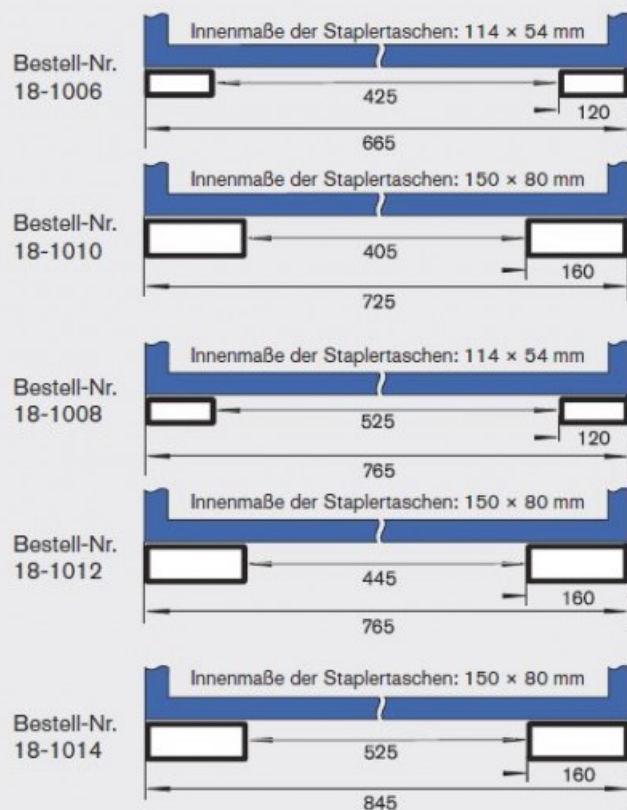

Hinweis

Feststeller bei Lenkrollen im Lieferumfang, nicht möglich bei 250-Liter-Version Typ B

Große bruch sichere Achsräder
mit verschraubter Stahlblechfelge
Rad- \varnothing 250 mm, Radbreite 60 mm
für Achse 25 mm \varnothing .

Geschmiedete Fallsicherung
verhindert ein unbeabsichtigtes
Kippen des Blechkastens.

Einfahrtaschen in zwei Maßen
Innenmaß 114 x 54 mm
oder 150 x 80 mm
Total-Feststeller für Lenkrolle
(für sicheren Stand) serienmäßig!
Aus Platzgründen nicht möglich bei
250-Liter-Version Typ B

Sicherungskette
verhindert ein Herabrutschen des
Wagens bei versehentlicher Neigung
der Staplermasten.
Länge über alles: ca. 1000 mm

**Einfahrtaschen-Maße
der verschiedenen Ausführungen:**

Kastinhalt (l)	250	250	400	400	600	600
Ausführung	Normal	Wasserdicht	Normal	Wasserdicht	Normal	Wasserdicht
Einfahrtaschen	-	-	-	-	-	-
Außenmaße						
Länge x Breite (mm)	1140 x 815	1140 x 815	1330 x 925	1330 x 925	1540 x 1000	1540 x 1000
Höhe (mm)	933	933	942	942	1090	1090
Höhe Schütte (mm)	855	855	842	842	970	970
Innenmaße						

Länge (mm) unten	520 / 545	520 / 545	607 / 712	607 / 712	700 / 775	700 / 775
Breite x Höhe (mm)	570 x 595	570 x 595	670 x 603	670 x 603	750 x 750	750 x 750
Artikel-Nr.	18-1000	18-1001	18-1002	18-1003	18-1004	18-1005