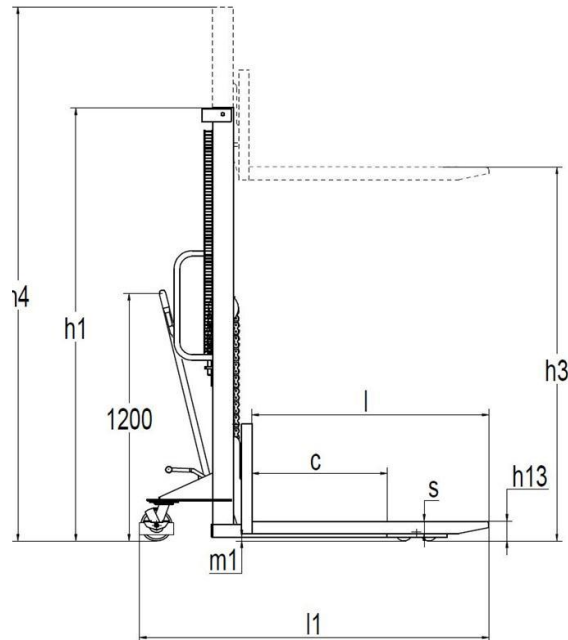

### ABMESSUNGEN

Gabellänge	1150 mm	l
Breite	860 mm	b1
Länge	1705 mm	l1
Max. Gesamthöhe	2960 mm	h4
Min. Gesamthöhe	1840 mm	h1
Gabelbreite außen	580 mm	b5
Bodenfreiheit	25 mm	m1
Abstand zwischen Gabeln	240 mm	
Höhe von Boden	90 mm	h13
Deichselhöhe	1200 mm	
Gabelbreite einzeln	170 mm	e
Lastschwerpunkt	600 mm	c
Wenderadius	1380 mm	Wa
Min. Regalgangbreite (EPAL1 Europaletten)	1945 mm	Ast

### HUB

Hubart	Manuell
Hubhöhe	2500 mm h3
Freihubfunktion	Ja
Hubhöhe Freihub	415 mm
Mast	Duplex
Effektiver Hub	2415 mm
Absenkung unter Last	32,5 mm
Hubhöhe je Pumpschlag	20 mm