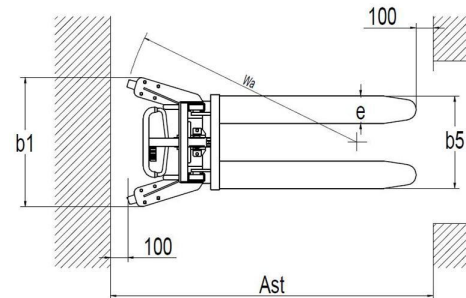

# Technische Daten

### ABMESSUNGEN

Gabellänge	1150 mm	l
Breite	860 mm	b1
Länge	1705 mm	l1
Max. Gesamthöhe	2960 mm	h4
Min. Gesamthöhe	1840 mm	h1
Gabelbreite außen	580 mm	b5
Bodenfreiheit	25 mm	m1
Abstand zwischen Gabeln	240 mm	
Höhe von Boden	90 mm	h13
Deichselhöhe	1200 mm	
Gabelbreite einzeln	170 mm	e
Lastschwerpunkt	600 mm	c
Wenderadius	1380 mm	Wa
Min. Regalgangbreite (EPAL1 Europaletten)	1945 mm	Ast

### ALLGEMEIN

Antriebsart	Manuell
Tragkraft	1000 kg
Gewicht	292 kg
Material	Stahl
Artikelnummer	10000904

### HUB

Hubart	Manuell
Hubhöhe	2500 mm h3
Freihubfunktion	Ja
Hubhöhe Freihub	415 mm
Mast	Duplex
Effektiver Hub	2415 mm
Absenkung unter Last	32,5 mm
Hubhöhe je Pumpschlag	20 mm