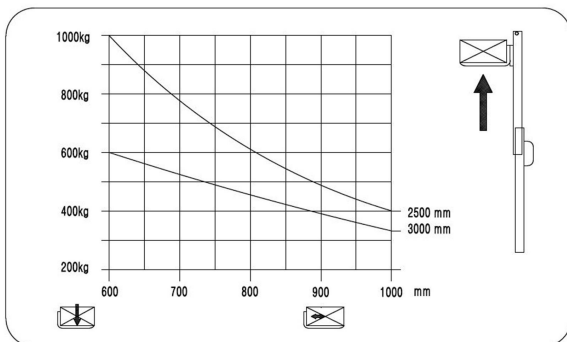

Bilder

Hochhubwagen LIFT-XL