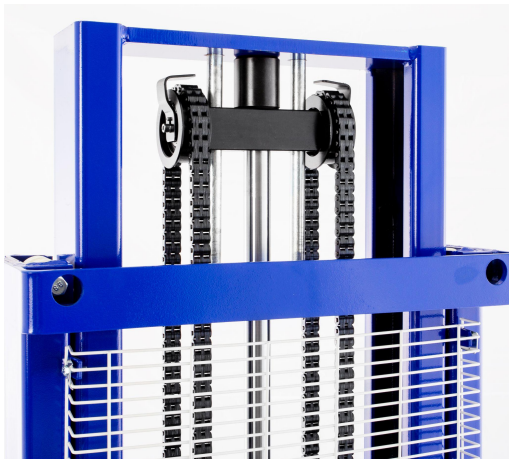

Bilder

Hochhubwagen LIFT-XL