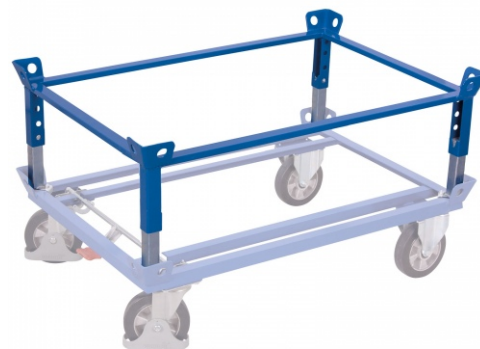

 **VA Aufsatzrahmen für Palettenfahrgestelle**
1010x810mm Ladefläche

VARIOfit

Art. Nr.: VFzsw-870.102

149,45 €
~~UVP 187,67 €~~

(inkl. MwSt., zzgl. Versandkosten)

LIEFERZEIT: 7 -8 WERKTAGE

 **SOFORT LIEFERBAR**

Gewicht: 16.5 kg

Eigengewicht: 16,5 kg

Hersteller: VARIOfit

Kategorie: Zubehör

Rahmen aufsetzbar für Palettenfahrgestelle

- Schweißkonstruktion aus Stahl
- Inkl. 4 Stück Fangecken und Befestigungsösen
- Höhenverstellung per innenliegender Federriegelbolzen
- 4 verschiedene Ladehöhen: 505mm, 555mm, 605mm, 650mm
- Aufsatzrahmen nachträglich an das Fahrgestell anschraubbar
- Traglast abhängig vom Fahrgestell
- Aufsatzrahmen pulverbeschichtet **RAL 5010 enzianblau**
- Dauerhaft oberflächengeschützt
- Schlag- und kratzfest

Abmessung B x T (mm)	870 x 670	1070 x 870	1270 x 870	1270 x 1070
Ladefläche B x T (mm)	810 x 610	1010 x 610	1210 x 810	1210 x 1010
Gewicht (kg)	14,5	16,5	17,0	17,5

Artik		zsw-870.101	zsw-870.102	zsw-870.103	zsw-870.104
-------	---	-------------	--------------------	-------------	-------------