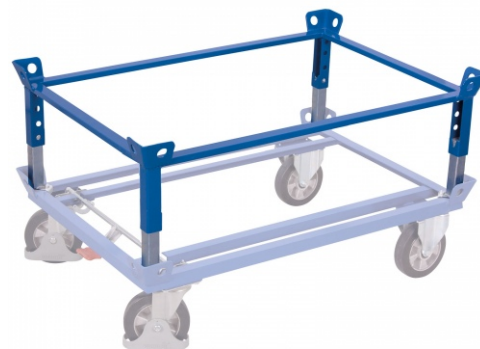

**VARIOfit Aufsatzrahmen für Palettenfahrgestelle**  
**1210x1010mm Ladefläche**

Art. Nr.: VFzsw-870.104

**157,50 €**  
~~UVP 198,89 €~~

(inkl. MwSt., zzgl. Versandkosten)

**LIEFERZEIT: 7 -8 WERKTAGE**

**SOFORT LIEFERBAR**

**Gewicht:** 17.5 kg

**Eigengewicht:** 17,5 kg

**Kategorie:** Zubehör

**Hersteller:** VARIOfit

**Rahmen aufsetzbar für Palettenfahrgestelle**

- Schweißkonstruktion aus Stahl
- Inkl. 4 Stück Fangecken und Befestigungsösen
- Höhenverstellung per innenliegender Federriegelbolzen
- 4 verschiedene Ladehöhen: 505mm, 555mm, 605mm, 650mm
- Aufsatzrahmen nachträglich an das Fahrgestell anschraubbar
- Traglast abhängig vom Fahrgestell
- Aufsatzrahmen pulverbeschichtet **RAL 5010 enzianblau**
- Dauerhaft oberflächengeschützt
- Schlag- und kratzfest

Abmessung B x T (mm)	870 x 670	1070 x 870	1270 x 870	1270 x 1070
Ladefläche B x T (mm)	810 x 610	1010 x 610	1210 x 810	1210 x 1010
Gewicht (kg)	14,5	16,5	17,0	17,5

Artik		zsw-870.101	zsw-870.102	zsw-870.103	<b>zsw-870.104</b>
-------	---	-------------	-------------	-------------	--------------------