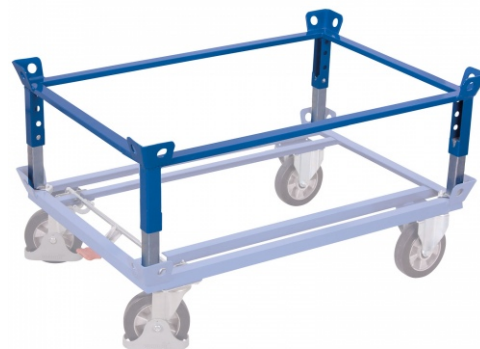

VARIOfit Aufsatzrahmen für Palettenfahrgestelle
1210x810mm Ladefläche

Art. Nr.: VFzsw-870.103

151,75 €
~~UVP 190,88 €~~

(inkl. MwSt., zzgl. Versandkosten)

LIEFERZEIT: 7 -8 WERKTAGE

SOFORT LIEFERBAR

Gewicht: 17 kg

Kategorie: Zubehör

Hersteller: VARIOfit

Eigengewicht: 17,0 kg

Rahmen aufsetzbar für Palettenfahrgestelle

- Schweißkonstruktion aus Stahl
- Inkl. 4 Stück Fangecken und Befestigungsösen
- Höhenverstellung per innenliegender Federriegelbolzen
- 4 verschiedene Ladehöhen: 505mm, 555mm, 605mm, 650mm
- Aufsatzrahmen nachträglich an das Fahrgestell anschraubbar
- Traglast abhängig vom Fahrgestell
- Aufsatzrahmen pulverbeschichtet **RAL 5010 enzianblau**
- Dauerhaft oberflächengeschützt
- Schlag- und kratzfest

Abmessung B x T (mm)	870 x 670	1070 x 870	1270 x 870	1270 x 1070
Ladefläche B x T (mm)	810 x 610	1010 x 610	1210 x 810	1210 x 1010
Gewicht (kg)	14,5	16,5	17,0	17,5

Artik		zsw-870.101	zsw-870.102	zsw-870.103	zsw-870.104
-------	---	-------------	-------------	--------------------	-------------