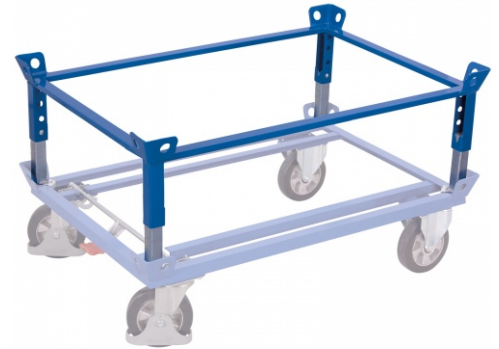

**VARIOfit Aufsatzrahmen für Palettenfahrgestelle**  
**1210x810mm Ladefläche**

Art. Nr.: VFzsw-870.103

**151,75 €**  
~~UVP 190,88 €~~

(inkl. MwSt., zzgl. Versandkosten)

**LIEFERZEIT: 7 -8 WERKTAGE**

**SOFORT LIEFERBAR**

**Gewicht:** 17 kg

**Kategorie:** Zubehör      **Eigengewicht:** 17,0 kg      **Hersteller:** VARIOfit

**Rahmen aufsetzbar für Palettenfahrgestelle**

- Schweißkonstruktion aus Stahl
- Inkl. 4 Stück Fangecken und Befestigungsösen
- Höhenverstellung per innenliegender Federriegelbolzen
- 4 verschiedene Ladehöhen: 505mm, 555mm, 605mm, 650mm
- Aufsatzrahmen nachträglich an das Fahrgestell anschraubbar
- Traglast abhängig vom Fahrgestell
- Aufsatzrahmen pulverbeschichtet **RAL 5010 enzianblau**
- Dauerhaft oberflächengeschützt
- Schlag- und kratzfest

Abmessung B x T (mm)	870 x 670	1070 x 870	1270 x 870	1270 x 1070
Ladefläche B x T (mm)	810 x 610	1010 x 610	1210 x 810	1210 x 1010
Gewicht (kg)	14,5	16,5	17,0	17,5

Artik		zsw-870.101	zsw-870.102	<b>zsw-870.103</b>	zsw-870.104
-------	---	-------------	-------------	--------------------	-------------