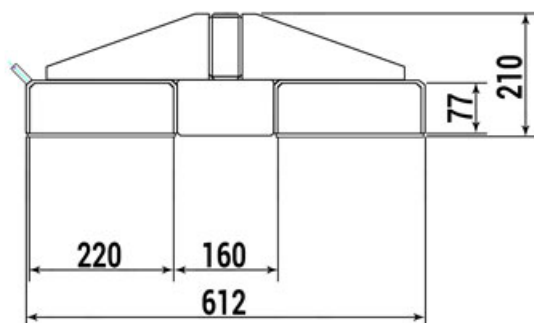

Gewicht: 49 kg

Aufnahme-Innenbreite: 220mm	Aufnahme-Innenabstand: 160mm	Beschichtung: pulverbeschichtet
Farbe: Reinorange	Eigengewicht: 49 kg	RAL-Farbe: 2004
Aufnahme-Innenhöhe: 77mm	Tragkraft: 1000 kg	Tiefe: 1500mm
Höhe: 190mm	Breite: 620mm	Kategorie: Lastarm
Hersteller: R+R Industrietechnik		

Der Lastarm Typ RLA oder auch Kranarm genannt, ist das ideale Anbaugerät um die Reichweite Ihres Gabelstaplers zu vergrößern.

Diese starre Variante zeichnet sich durch eine Fertigung aus durchgehendem Rohr und dadurch eine sehr hohe Festigkeit aus. Unsere Lastarme haben eine Tragfähigkeit von bis zu 5000kg. Eine zusätzliche Kettensicherung verhindert ein Abrutschen von den Gabelzinken. Mit diesem Anbaugerät wird Ihr Gabelstapler innerhalb von Sekunden zum Kran.

Maße Einfahrtaschen (mm):

Ausführung	starr	starr	starr	starr	starr	starr
Tiefe (mm)	1500	2400	1500	2400	1500	2400
Breite (mm)	620	620	620	620	620	620
Höhe (mm)	190	190	210	210	250	250
Traglast (kg)	250-1000	100-1000	550-2500	250-2500	1050-5000	500-5000
Gewicht (kg)	49	57	60	75	74	93
Einfahrtaschen Abstand (mm)	160	160	160	160	160	160
Einfahrtaschen Breite (mm)	220	220	220	220	220	220
Einfahrtaschen Höhe (mm)	77	77	77	77	77	77