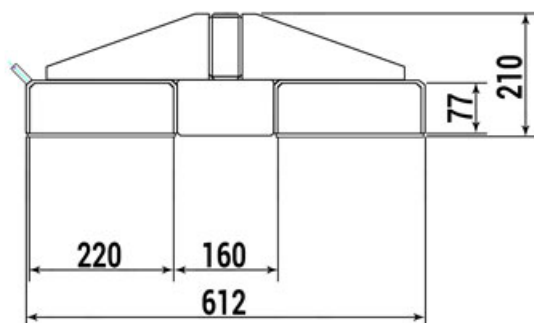

Gewicht: 53 kg

Aufnahme-Innenabstand: 160mm	Aufnahme-Innenhöhe: 77mm	Beschichtung: pulverbeschichtet
RAL-Farbe: 5010	Eigengewicht: 57 kg	Farbe: Enzianblau
Aufnahme-Innenbreite: 220mm	Tragkraft: 1000 kg	Breite: 620mm
Tiefe: 2400mm	Höhe: 190mm	Kategorie: Lastarm
Hersteller: R+R Industrietechnik		

Der Lastarm Typ RLA oder auch Kranarm genannt, ist das ideale Anbaugerät um die Reichweite Ihres Gabelstaplers zu vergrößern.

Diese starre Variante zeichnet sich durch eine Fertigung aus durchgehendem Rohr und dadurch eine sehr hohe Festigkeit aus. Unsere Lastarme haben eine Tragfähigkeit von bis zu 5000kg. Eine zusätzliche Kettensicherung verhindert ein Abrutschen von den Gabelzinken. Mit diesem Anbaugerät wird Ihr Gabelstapler innerhalb von Sekunden zum Kran.

Maße Einfahrtaschen (mm):

Ausführung	starr	starr	starr	starr	starr	starr
Tiefe (mm)	1500	2400	1500	2400	1500	2400
Breite (mm)	620	620	620	620	620	620
Höhe (mm)	190	190	210	210	250	250
Traglast (kg)	250-1000	100-1000	550-2500	250-2500	1050-5000	500-5000
Gewicht (kg)	49	57	60	75	74	93
Einfahrtaschen Abstand (mm)	160	160	160	160	160	160
Einfahrtaschen Breite (mm)	220	220	220	220	220	220
Einfahrtaschen Höhe (mm)	77	77	77	77	77	77