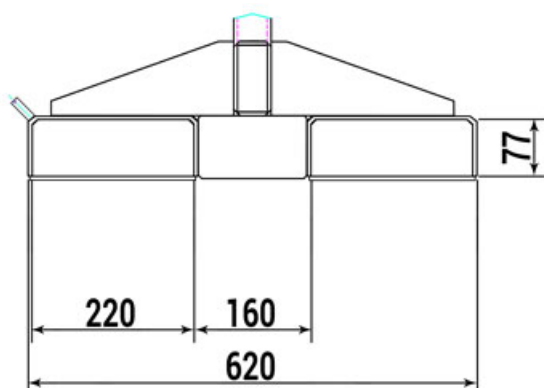

Der Lastarm Typ RLH oder auch Kranarm genannt, ist das ideale Anbaugerät um die Reichweite Ihres Gabelstaplers zu vergrößern.

Diese Variante zeichnet sich durch eine Fertigung aus durchgehendem Rohr und dadurch eine sehr hohe Festigkeit aus. Unterschieden wird hier zwischen zwei Varianten, die beide eine Neigung von 25° aufweisen. Sie können wählen zwischen dem Typ RLH-1 (starre Version) und dem Typ RLH-T1 (teleskopierbare Version). Unsere **Lastarme** haben eine Tragfähigkeit von bis zu 1000kg. Eine zusätzliche Kettensicherung verhindert ein Abrutschen von den Gabelzinken. Mit diesem Anbaugerät wird Ihr Gabelstapler innerhalb von Sekunden zum Kran.

Maße Einfahrtaschen (mm):

Ausführung	starr, Neigung 25°	teleskopierbar, Neigung 25°
Tiefe (mm)	1390	1650
Breite (mm)	620	620
Höhe (mm)	795	925
Traglast (kg)	350-1000	175-1000
Gewicht (kg)	52	62
Einfahrtaschen Abstand (mm)	160	160
Einfahrtaschen Breite (mm)	220	220
Einfahrtaschen Höhe (mm)	77	77
verzinkt	100800921	100802135