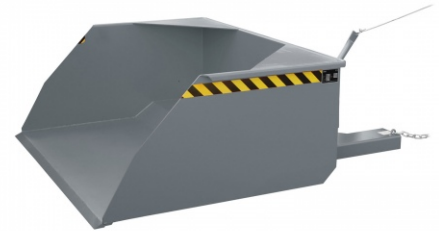

## Bauchaufel BSE 100, lackiert, Mausgrau

BSE 100

Art. Nr.: 4414-06-0000-5

**2.333,95 €**

~~UVP 3.235,28 €~~

(inkl. MwSt., zzgl. Versandkosten)

**LIEFERZEIT: 17 -20 WERKTAGE**

**✓ SOFORT LIEFERBAR**

**Gewicht:** 320 kg

<b>Aufnahme-Innenbreite:</b> 170mm	<b>Beschichtung:</b> Lackiert	<b>Muldenhöhe:</b> 650mm
<b>Hersteller:</b> Bauer Südlohn	<b>RAL-Farbe:</b> RAL 7005	<b>Kategorie:</b> Schaufeln
<b>Aufnahme-Innenhöhe:</b> 75mm	<b>Muldenbreite:</b> 1600mm	<b>Farbe:</b> Mausgrau
<b>Eigengewicht:</b> 320 kg	<b>Aufnahme-Innenabstand:</b> 680mm	<b>Muldenlänge:</b> 1300mm
<b>Stapelbar:</b> Nein	<b>Tragkraft:</b> 2000 kg	<b>Länge:</b> 2000mm
<b>Breite:</b> 1670mm	<b>Höhe:</b> 790mm	<b>Volumen:</b> 1 m <sup>3</sup>

## Die original BAUER-Schaufel zum Verladen und Transportieren von Schüttgütern

- Einfache Aufnahme mit Gabelzinken
- Kippen in jeder Höhe per Seilzug vom Staplersitz
- Wannensblech mit umlaufendem Randprofil
- Schürfleiste aus Spezialstahl
- Stabiler Grundrahmen
- Sicherung gegen unbeabsichtigtes Abrutschen und Abkippen
- Mechanisch