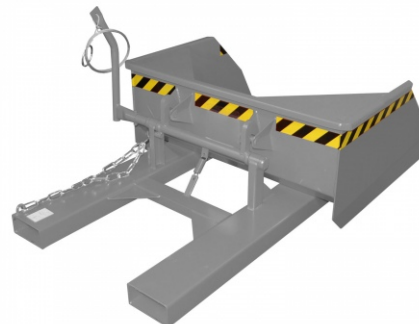

## Bauchaufel BSE 50, lackiert, Mausgrau

BSE 50

Art. Nr.: 4414-01-0000-5

**1.549,10 €**

~~UVP 2.152,64 €~~

(inkl. MwSt., zzgl. Versandkosten)

**LIEFERZEIT: 13 -15 WERKTAGE**

✔ **SOFORT LIEFERBAR**

**Gewicht:** 198 kg

|                                     |                             |                                    |
|-------------------------------------|-----------------------------|------------------------------------|
| <b>RAL-Farbe:</b> RAL 7005          | <b>Stapelbar:</b> Nein      | <b>Beschichtung:</b> Lackiert      |
| <b>Eigengewicht:</b> 198 kg         | <b>Kategorie:</b> Schaufeln | <b>Hersteller:</b> Bauer Südlohn   |
| <b>Farbe:</b> Mausgrau              | <b>Muldenbreite:</b> 1100mm | <b>Aufnahme-Innenbreite:</b> 170mm |
| <b>Muldenhöhe:</b> 500mm            | <b>Muldenlänge:</b> 1000mm  | <b>Aufnahme-Innenhöhe:</b> 75mm    |
| <b>Aufnahme-Innenabstand:</b> 480mm | <b>Tragkraft:</b> 1000 kg   | <b>Länge:</b> 1800mm               |
| <b>Höhe:</b> 790mm                  | <b>Breite:</b> 1170mm       | <b>Volumen:</b> 0,5 m <sup>3</sup> |

## Die original BAUER-Schaufel zum Verladen und Transportieren von Schüttgütern

- Einfache Aufnahme mit Gabelzinken
- Kippen in jeder Höhe per Seilzug vom Staplersitz
- Wannensblech mit umlaufendem Randprofil
- Schürfleiste aus Spezialstahl
- Stabiler Grundrahmen
- Sicherung gegen unbeabsichtigtes Abrutschen und Abkippen
- Mechanisch