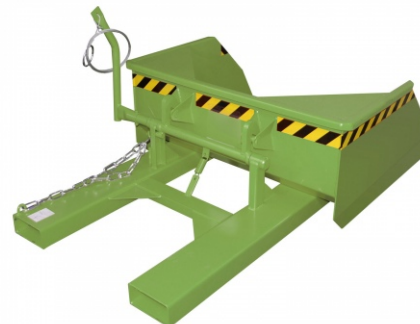

## Bauchaufel BSE 50, lackiert, Resedagrün

BSE 50

Art. Nr.: 4414-01-0000-4

**1.549,10 €**

~~UVP 2.152,64 €~~

(inkl. MwSt., zzgl. Versandkosten)

**LIEFERZEIT: 13 -15 WERKTAGE**

✔ **SOFORT LIEFERBAR**

**Gewicht:** 198 kg

<b>Muldenhöhe:</b> 500mm	<b>Beschichtung:</b> Lackiert	<b>Aufnahme-Innenhöhe:</b> 75mm
<b>Stapelbar:</b> Nein	<b>Farbe:</b> Resedagrün	<b>Hersteller:</b> Bauer Südlohn
<b>Muldenbreite:</b> 1100mm	<b>Aufnahme-Innenabstand:</b> 480mm	<b>Kategorie:</b> Schaufeln
<b>RAL-Farbe:</b> RAL 6011	<b>Aufnahme-Innenbreite:</b> 170mm	<b>Eigengewicht:</b> 198 kg
<b>Muldenlänge:</b> 1000mm	<b>Tragkraft:</b> 1000 kg	<b>Höhe:</b> 790mm
<b>Breite:</b> 1170mm	<b>Länge:</b> 1800mm	<b>Volumen:</b> 0,5 m <sup>3</sup>

## Die original BAUER-Schaufel zum Verladen und Transportieren von Schüttgütern

- Einfache Aufnahme mit Gabelzinken
- Kippen in jeder Höhe per Seilzug vom Staplersitz
- Wannensblech mit umlaufendem Randprofil
- Schürfleiste aus Spezialstahl
- Stabiler Grundrahmen
- Sicherung gegen unbeabsichtigtes Abrutschen und Abkippen
- Mechanisch