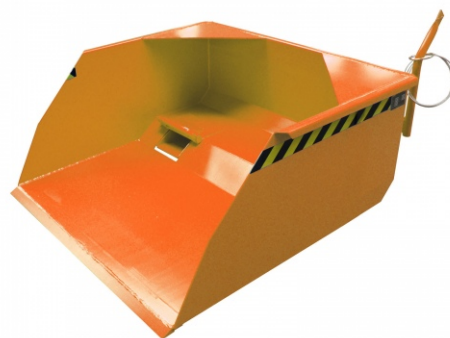

## Bauchaufel BSM 150, lackiert, Feuerrot

BSM 150

Art. Nr.: 4414-23-0000-2

**2.643,50 €**

~~UVP 3.662,15 €~~

(inkl. MwSt., zzgl. Versandkosten)

**LIEFERZEIT:** 26 -30 WERKTAGE

✔ **SOFORT LIEFERBAR**

**Gewicht:** 374 kg

<b>RAL-Farbe:</b> RAL 3000	<b>Hersteller:</b> Bauer Südlohn	<b>Muldenlänge:</b> 1500mm
<b>Eigengewicht:</b> 368 kg	<b>Muldenhöhe:</b> 600mm	<b>Beschichtung:</b> Lackiert
<b>Muldenbreite:</b> 1800mm	<b>Stapelbar:</b> Nein	<b>Farbe:</b> Feuerrot
<b>Kategorie:</b> Schaufeln	<b>Tragkraft:</b> 3000 kg	<b>Volumen:</b> 1,5 m <sup>3</sup>
<b>Breite:</b> 1870mm	<b>Höhe:</b> 780mm	<b>Länge:</b> 1780mm

## Die original BAUER-Schaufel zum Verladen und Transportieren von Schüttgütern

- Einfache Aufnahme mit Gabelzinken
- Kippen in jeder Höhe per Seilzug vom Staplersitz
- Wannenblech mit umlaufendem Randprofil
- Schürfleiste aus Spezialstahl
- Stabiler Grundrahmen
- Sicherung gegen unbeabsichtigtes Abrutschen und Abkippen
- Mechanisch

Typ	BSM 50	BSM 75	BSM 100	BSM 150	BSM 200	BSM 250
Inhalt (ca., m <sup>3</sup> )	0,5	0,75	1,00	1,50	2,00	2,50
Abmessungen (LxBxH, mm)	1800 x 1170 x 790	1900 x 1270 x 790	2000 x 1670 x 790	2050 x 1870 x 800	2100 x 2070 x 800	2100 x 2570 x 800