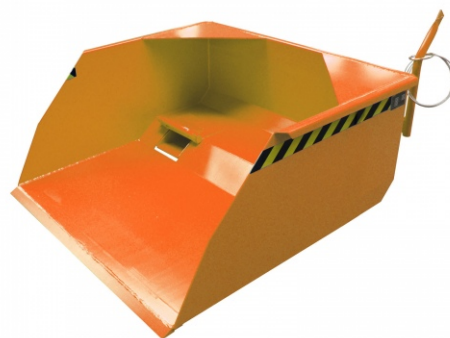

Bauchaufel BSM 150, lackiert, Resedagrün

BSM 150

Art. Nr.: 4414-23-0000-4

2.643,50 €

~~UVP 3.662,15 €~~

(inkl. MwSt., zzgl. Versandkosten)

LIEFERZEIT: 26 -30 WERKTAGE

✔ **SOFORT LIEFERBAR**

Gewicht: 374 kg

Eigengewicht: 368 kg	Stapelbar: Nein	Kategorie: Schaufeln
Hersteller: Bauer Südlohn	Beschichtung: Lackiert	Muldenhöhe: 600mm
Muldenlänge: 1500mm	RAL-Farbe: RAL 6011	Muldenbreite: 1800mm
Farbe: Resedagrün	Tragkraft: 3000 kg	Breite: 1870mm
Volumen: 1,5 m ³	Länge: 1780mm	Höhe: 780mm

Die original BAUER-Schaufel zum Verladen und Transportieren von Schüttgütern

- Einfache Aufnahme mit Gabelzinken
- Kippen in jeder Höhe per Seilzug vom Staplersitz
- Wannenblech mit umlaufendem Randprofil
- Schürfleiste aus Spezialstahl
- Stabiler Grundrahmen
- Sicherung gegen unbeabsichtigtes Abrutschen und Abkippen
- Mechanisch

Typ	BSM 50	BSM 75	BSM 100	BSM 150	BSM 200	BSM 250
Inhalt (ca., m ³)	0,5	0,75	1,00	1,50	2,00	2,50
Abmessungen (LxBxH, mm)	1800 x 1170 x 790	1900 x 1270 x 790	2000 x 1670 x 790	2050 x 1870 x 800	2100 x 2070 x 800	2100 x 2570 x 800