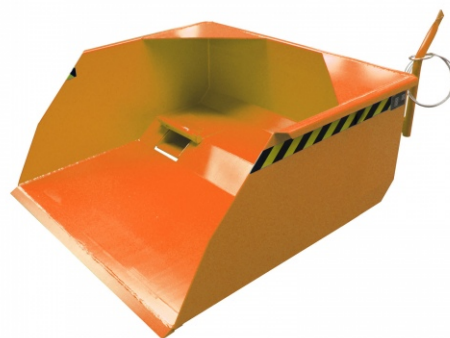

Bauchaufel BSM 200, lackiert, Feuerrot

BSM 200

Art. Nr.: 4414-25-0000-2

2.922,10 €

~~UVP 4.053,93 €~~

(inkl. MwSt., zzgl. Versandkosten)

LIEFERZEIT: 26 -30 WERKTAGE

✔ **SOFORT LIEFERBAR**

Gewicht: 421 kg

Kategorie: Schaufeln	Muldenbreite: 2000mm	Hersteller: Bauer Südlohn
Eigengewicht: 413 kg	Beschichtung: Lackiert	Farbe: Feuerrot
Muldenhöhe: 650mm	Muldenlänge: 1600mm	Stapelbar: Nein
RAL-Farbe: RAL 3000	Tragkraft: 3000 kg	Breite: 2070mm
Länge: 1880mm	Volumen: 2 m ³	Höhe: 780mm

Die original BAUER-Schaufel zum Verladen und Transportieren von Schüttgütern

- Einfache Aufnahme mit Gabelzinken
- Kippen in jeder Höhe per Seilzug vom Staplersitz
- Wannenblech mit umlaufendem Randprofil
- Schürfleiste aus Spezialstahl
- Stabiler Grundrahmen
- Sicherung gegen unbeabsichtigtes Abrutschen und Abkippen
- Mechanisch

Typ	BSM 50	BSM 75	BSM 100	BSM 150	BSM 200	BSM 250
Inhalt (ca., m ³)	0,5	0,75	1,00	1,50	2,00	2,50
Abmessungen (LxBxH, mm)	1800 x 1170 x 790	1900 x 1270 x 790	2000 x 1670 x 790	2050 x 1870 x 800	2100 x 2070 x 800	2100 x 2570 x 800