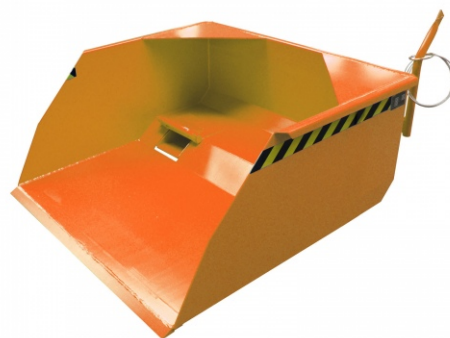

Bauchaufel BSM 200, lackiert, Gelborange

BSM 200

Art. Nr.: 4414-25-0000-1

2.922,10 €

~~UVP 4.053,93 €~~

(inkl. MwSt., zzgl. Versandkosten)

LIEFERZEIT: 26 -30 WERKTAGE

✔ SOFORT LIEFERBAR

Gewicht: 421 kg

Beschichtung: Lackiert	Muldenhöhe: 650mm	Kategorie: Schaufeln
Hersteller: Bauer Südlohn	Muldenlänge: 1600mm	Muldenbreite: 2000mm
Farbe: Gelborange	Eigengewicht: 413 kg	Stapelbar: Nein
RAL-Farbe: RAL 2000	Tragkraft: 3000 kg	Höhe: 780mm
Länge: 1880mm	Volumen: 2 m ³	Breite: 2070mm

Die original BAUER-Schaufel zum Verladen und Transportieren von Schüttgütern

- Einfache Aufnahme mit Gabelzinken
- Kippen in jeder Höhe per Seilzug vom Staplersitz
- Wannenblech mit umlaufendem Randprofil
- Schürfleiste aus Spezialstahl
- Stabiler Grundrahmen
- Sicherung gegen unbeabsichtigtes Abrutschen und Abkippen
- Mechanisch

Typ	BSM 50	BSM 75	BSM 100	BSM 150	BSM 200	BSM 250
Inhalt (ca., m ³)	0,5	0,75	1,00	1,50	2,00	2,50
Abmessungen (LxBxH, mm)	1800 x 1170 x 790	1900 x 1270 x 790	2000 x 1670 x 790	2050 x 1870 x 800	2100 x 2070 x 800	2100 x 2570 x 800